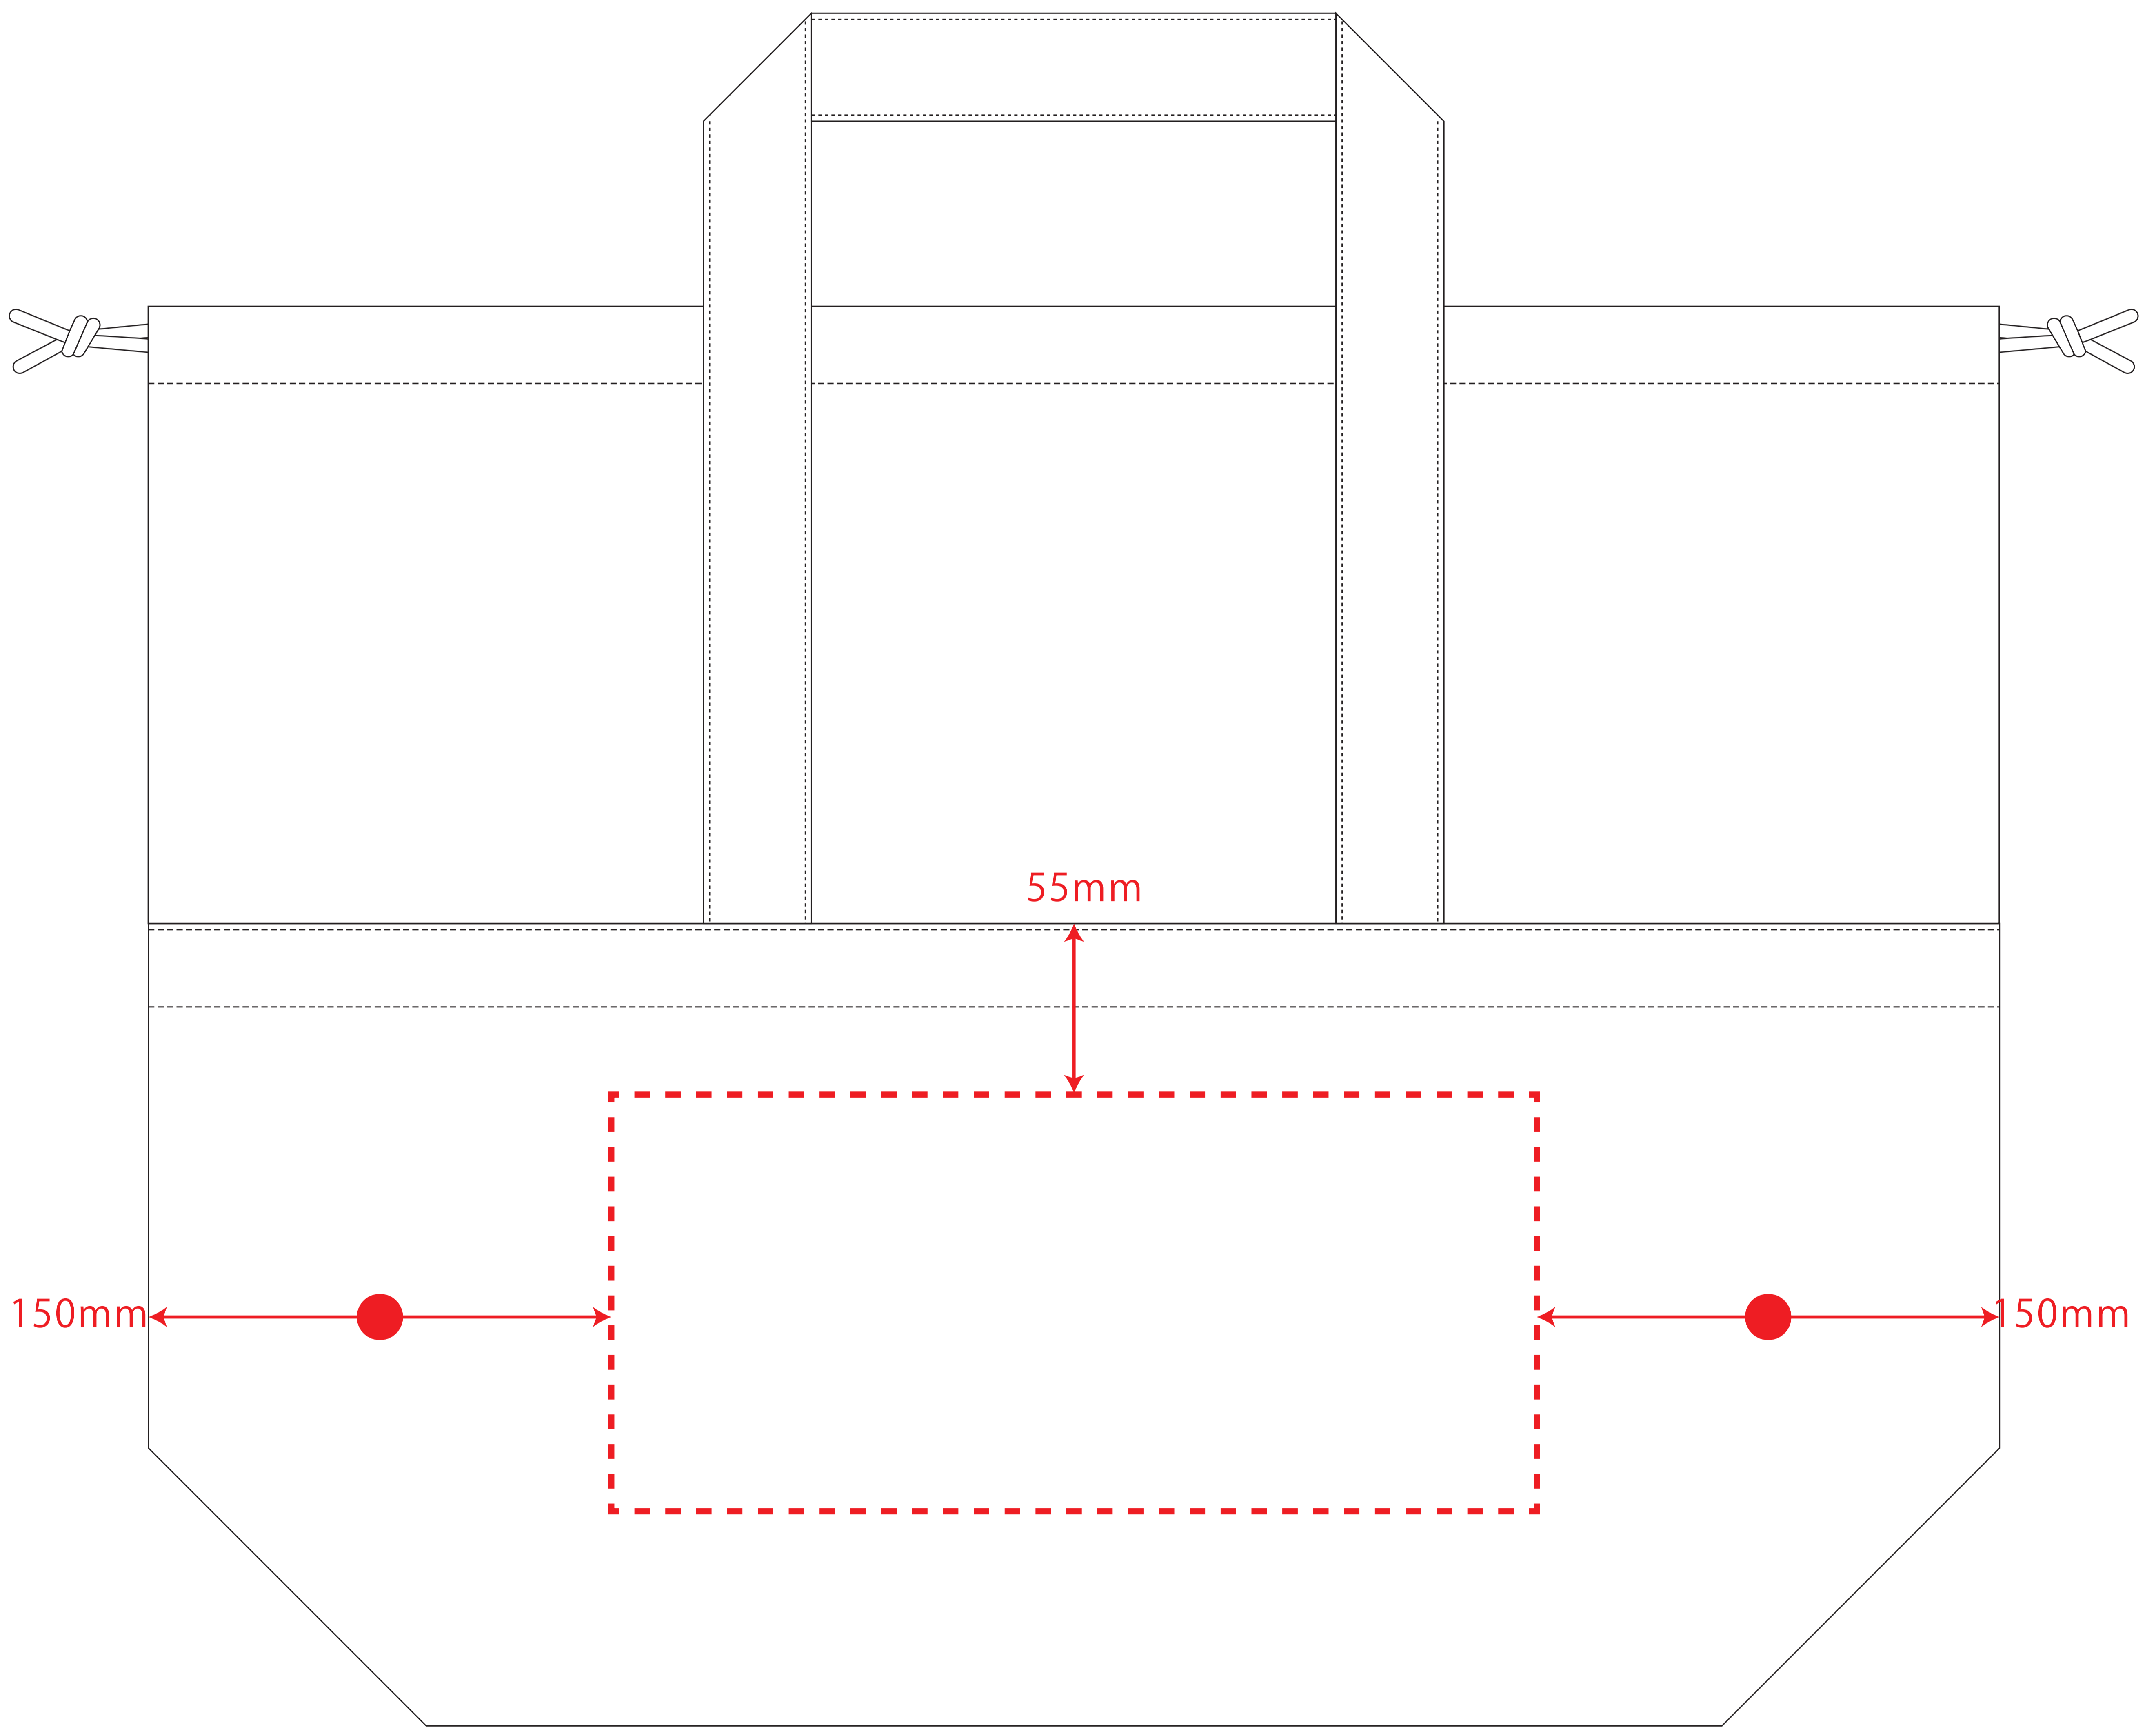

中央：W300×H135mm

レイアウト可能範囲：W300×H145 (mm)

■シルク印刷 最大範囲：W300×H135 (mm)

■熱転写印刷 最大範囲：W300×H135 (mm)