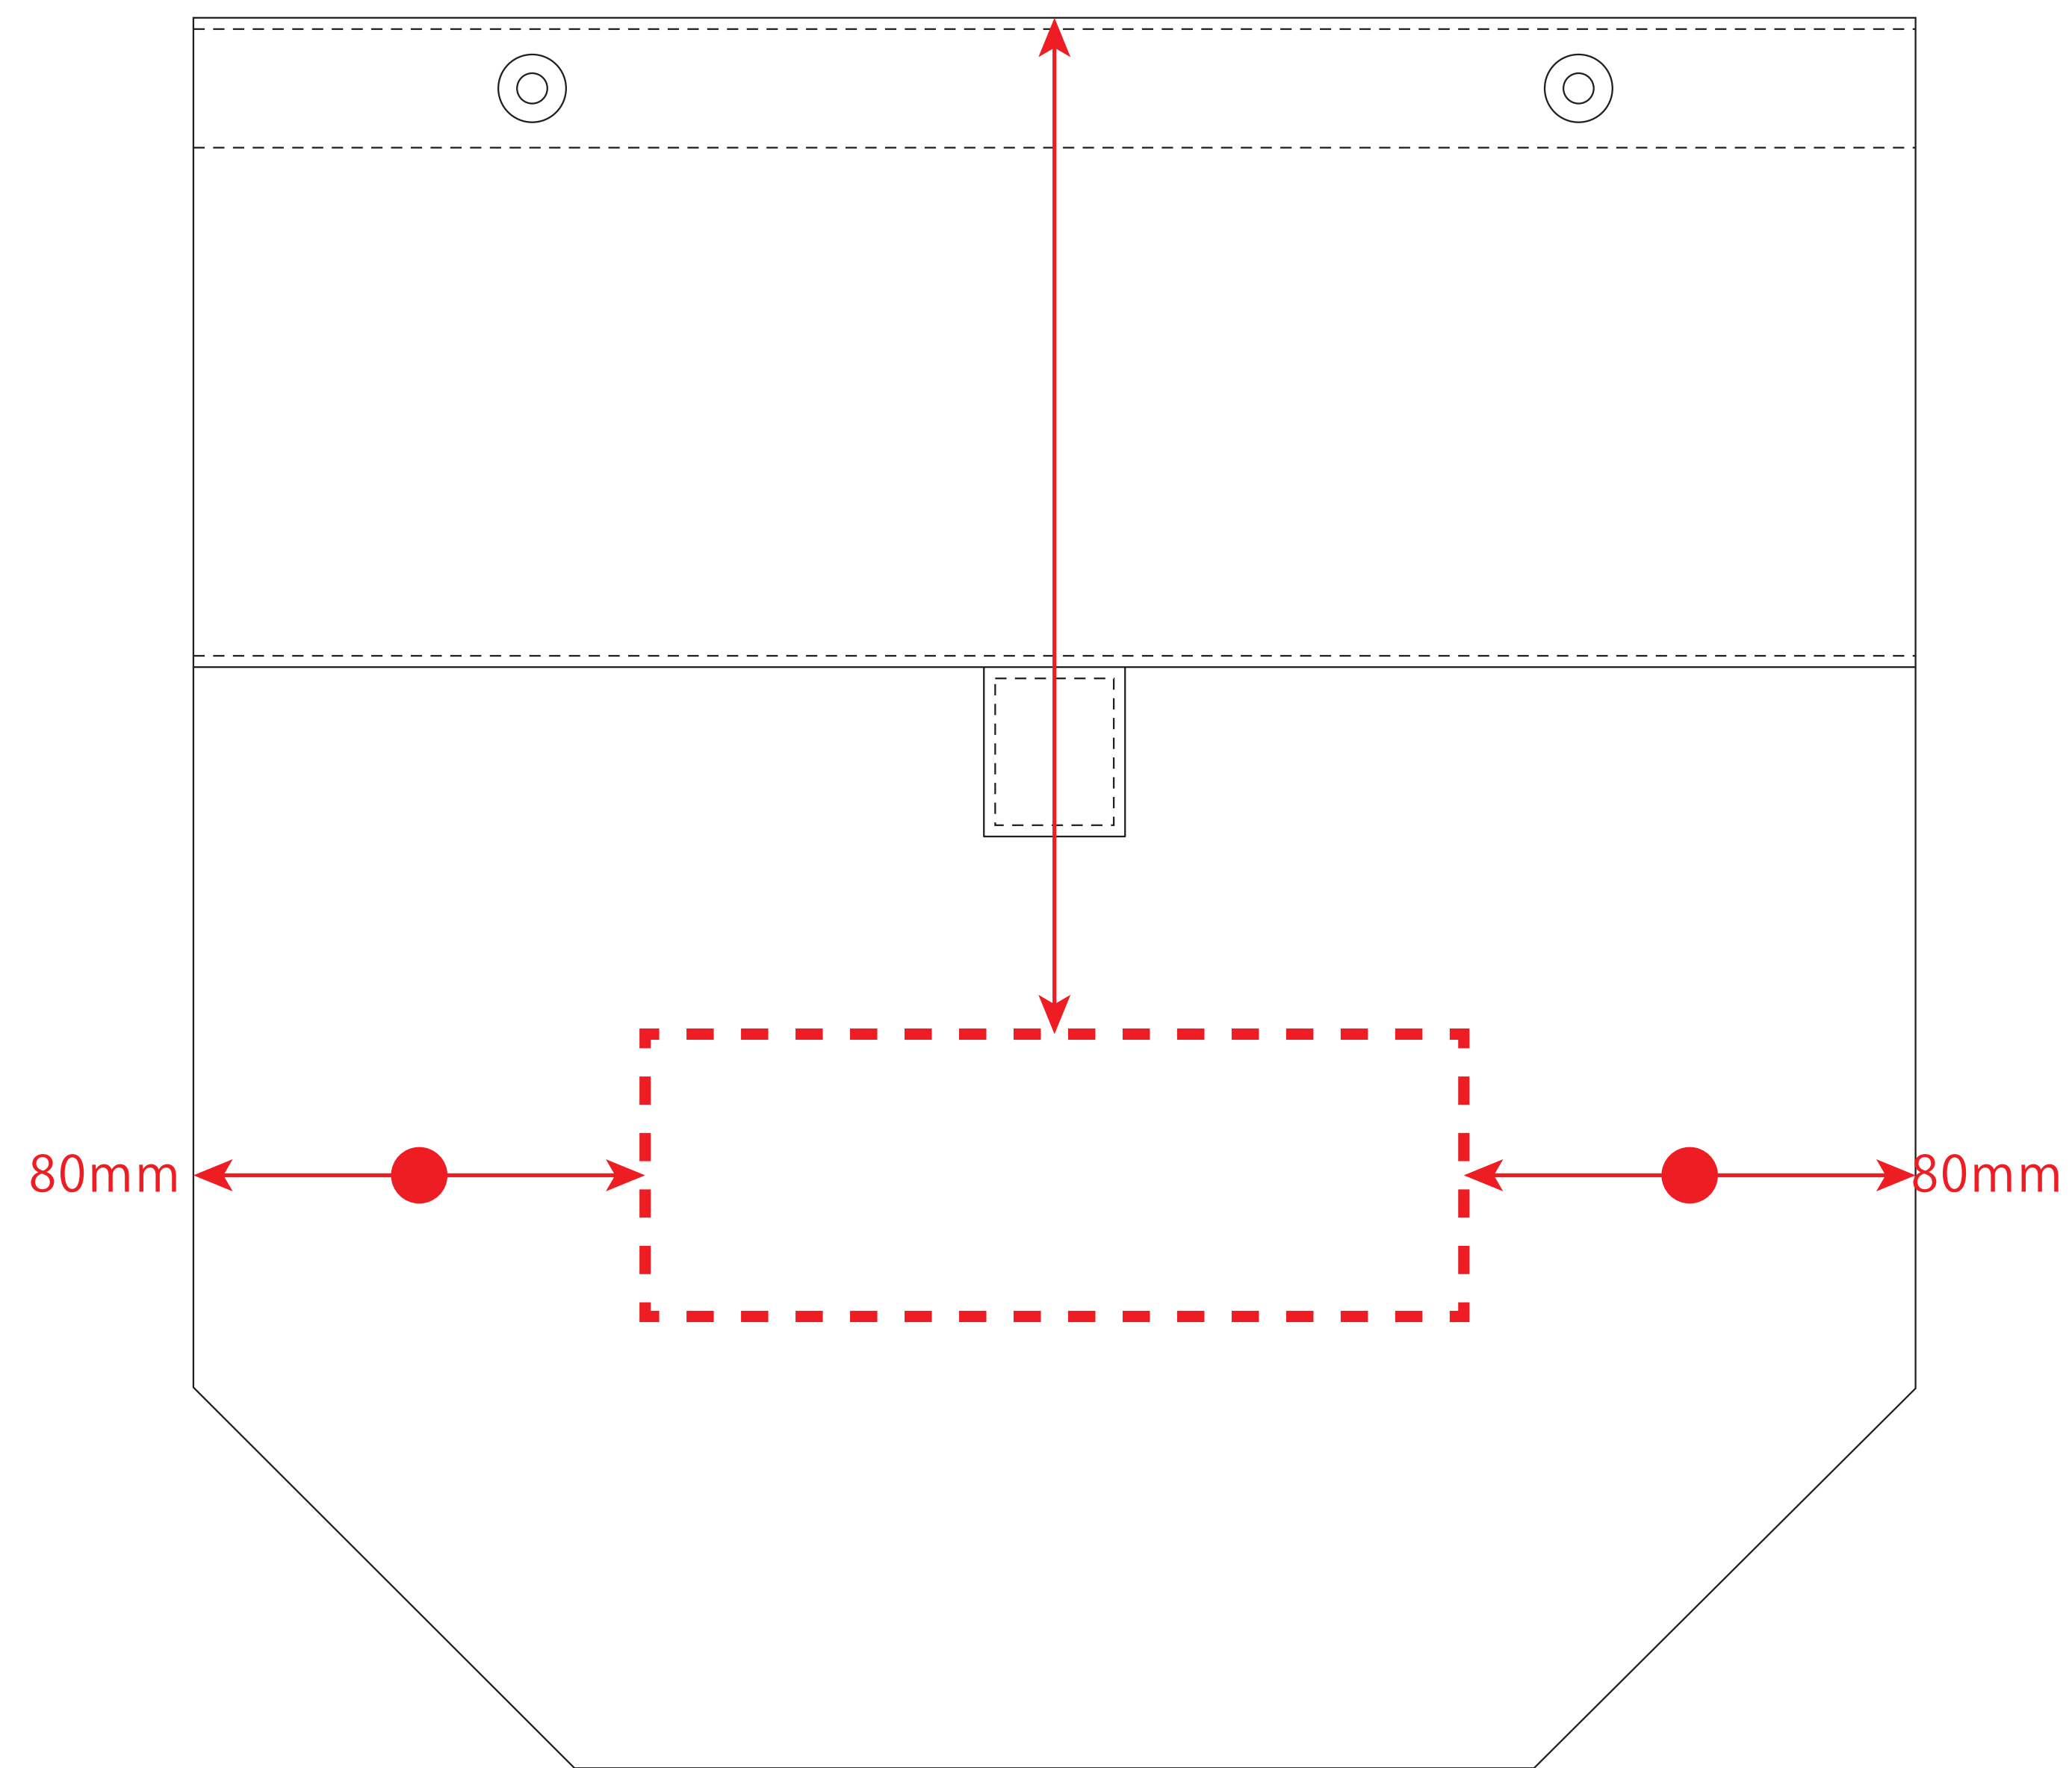

正面中央：W145×H50mm、背面中央：W145×H70mm

【正面】

180mm

※ベタ印刷不可

【背面】

150mm