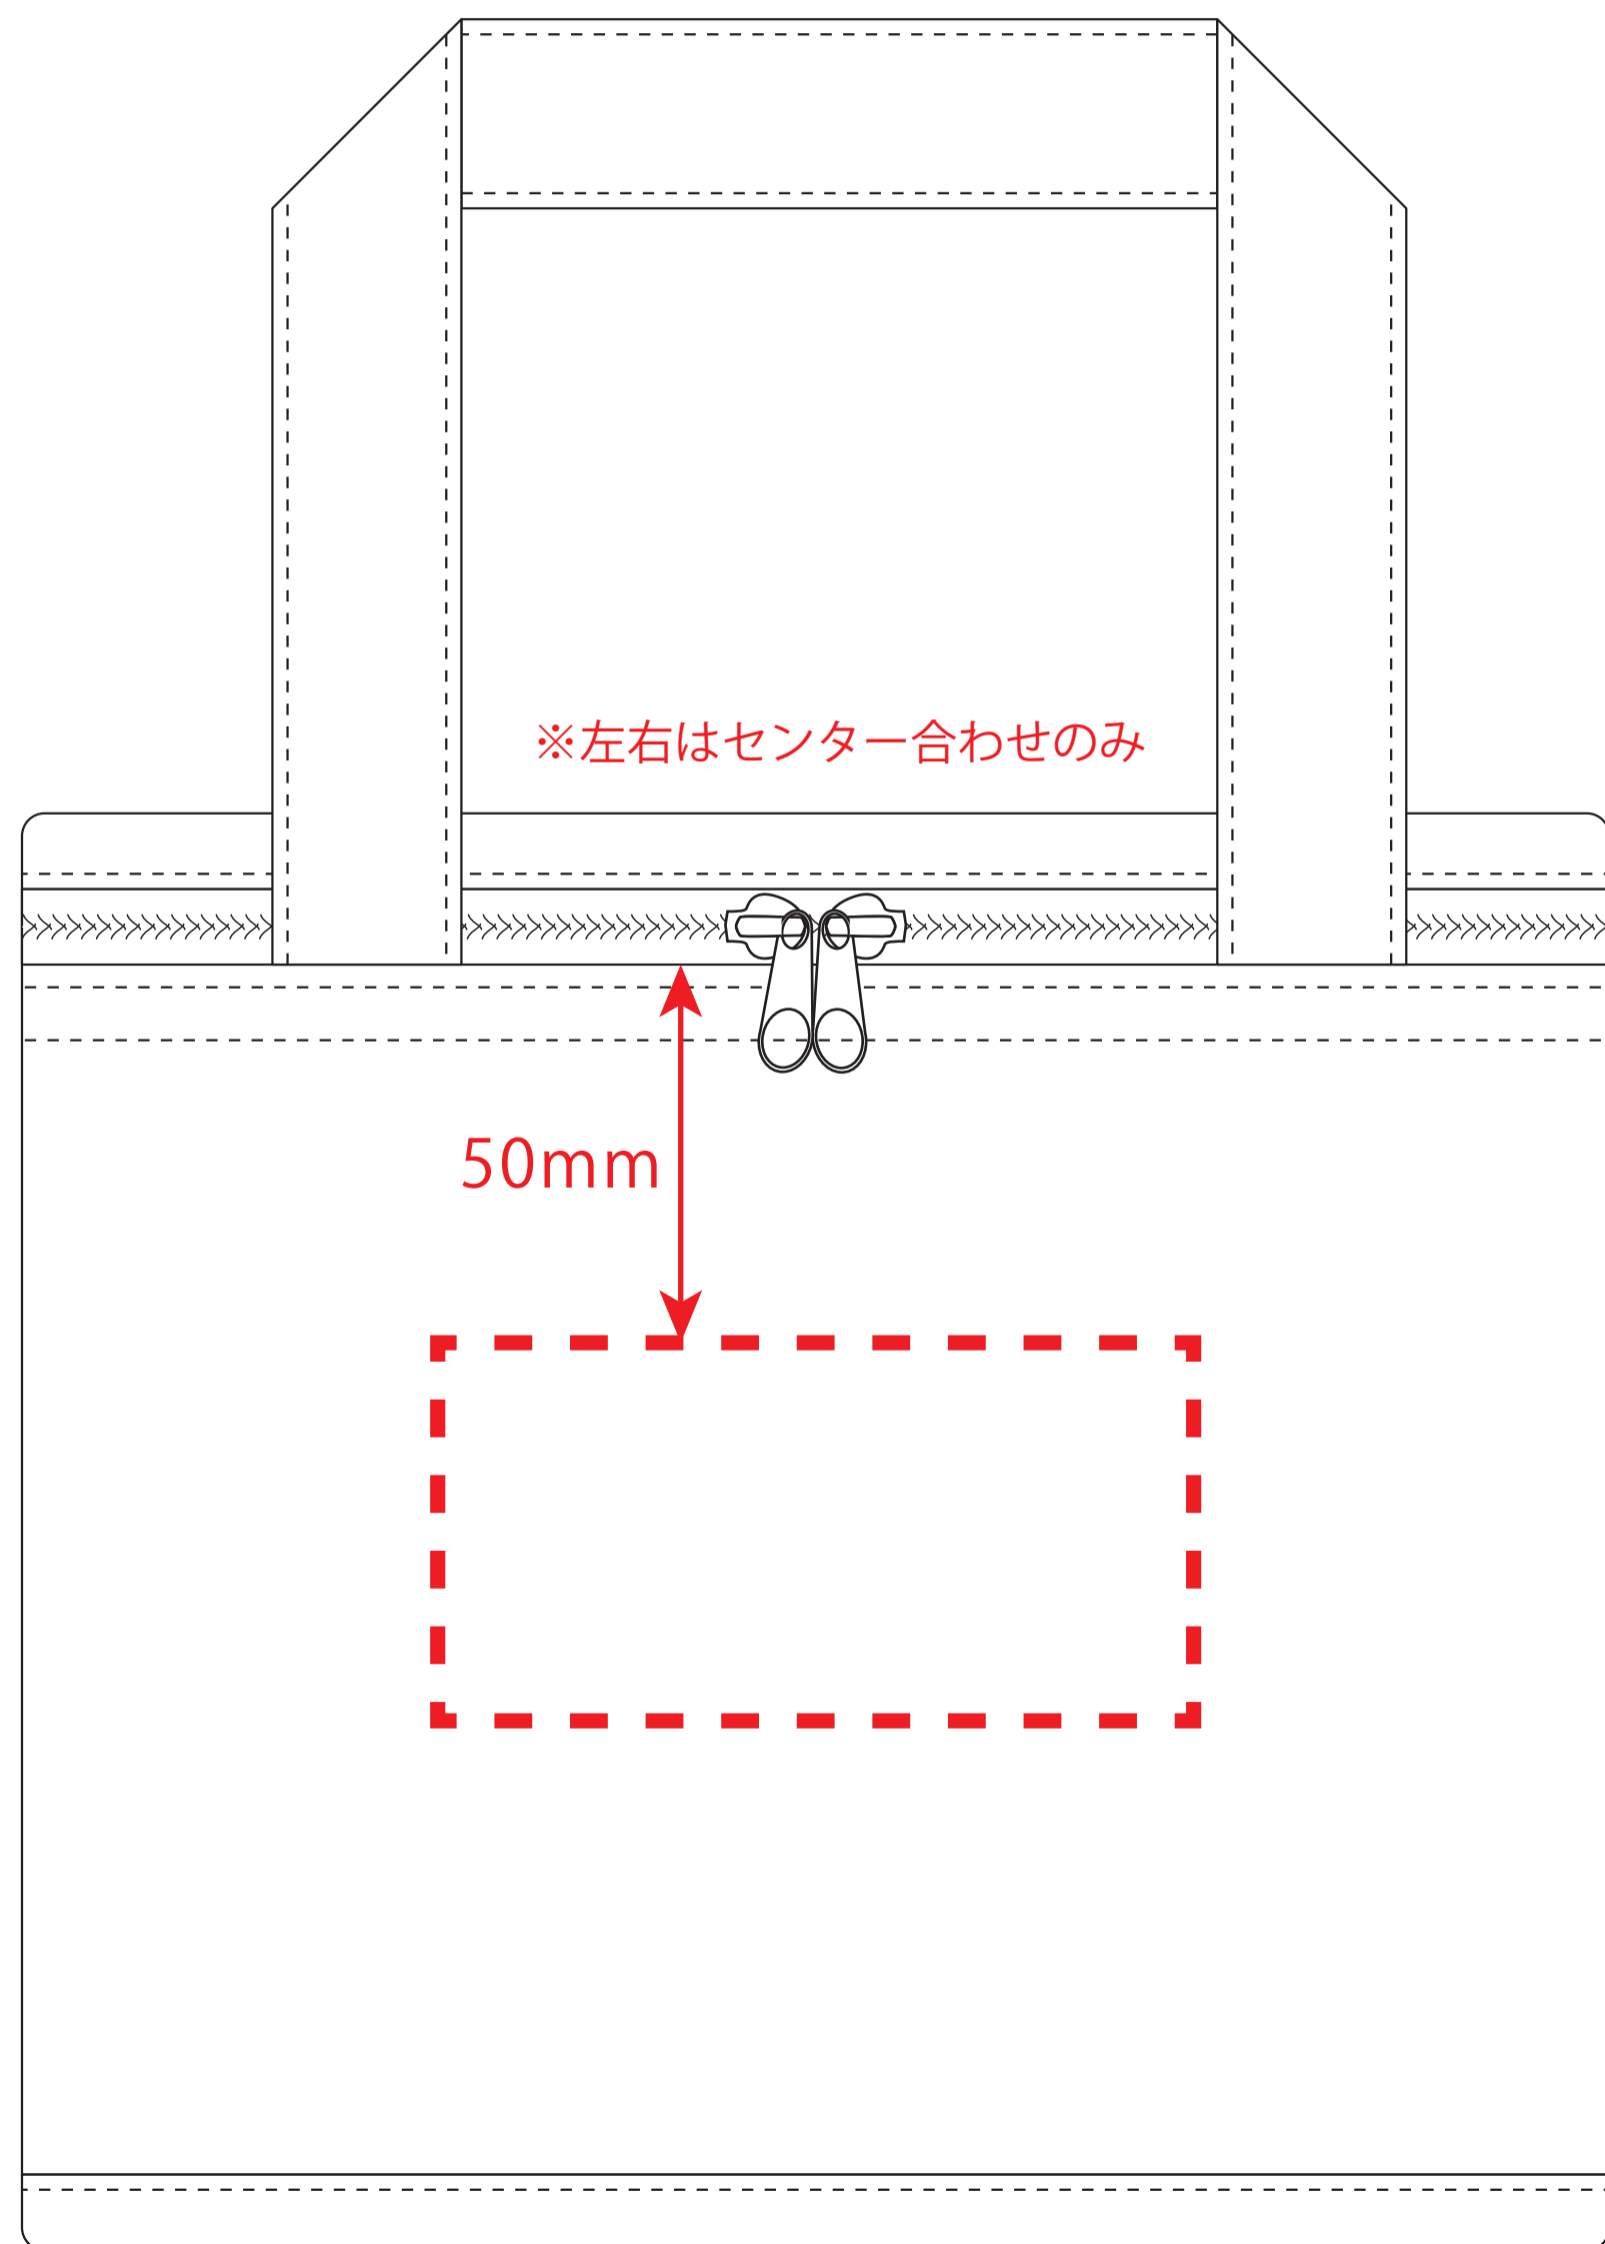

正面中央：W100×H50mm、天面中央：W110×H40mm

【正面】

※ベタ印刷不可

【天面】