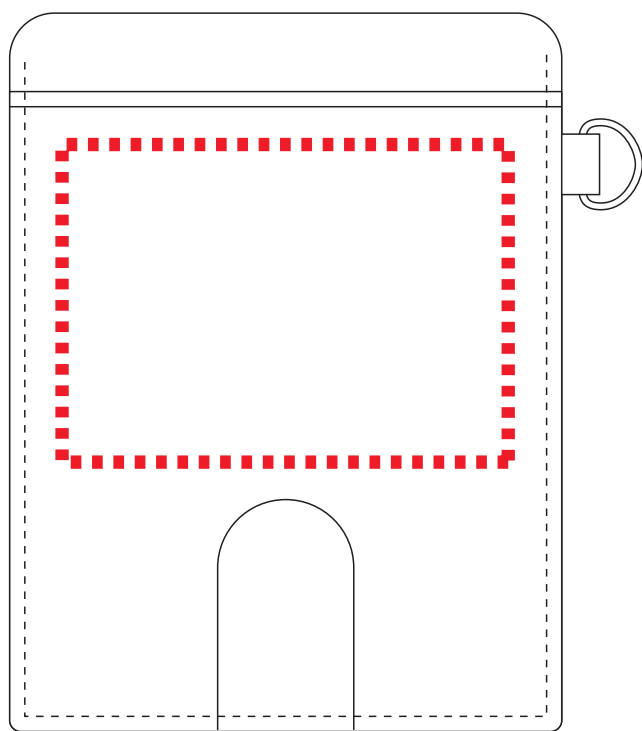

<印刷サイズ>

表面：W59×H42mm、

裏面：W59×H66mm

表面

裏面