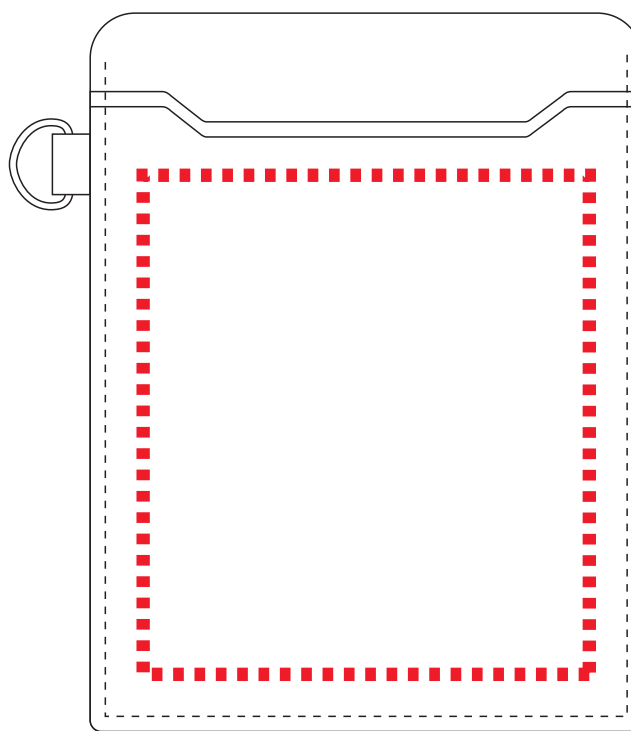

<印刷サイズ>

表面：W59×H42mm、

裏面：W59×H66mm

表面

裏面