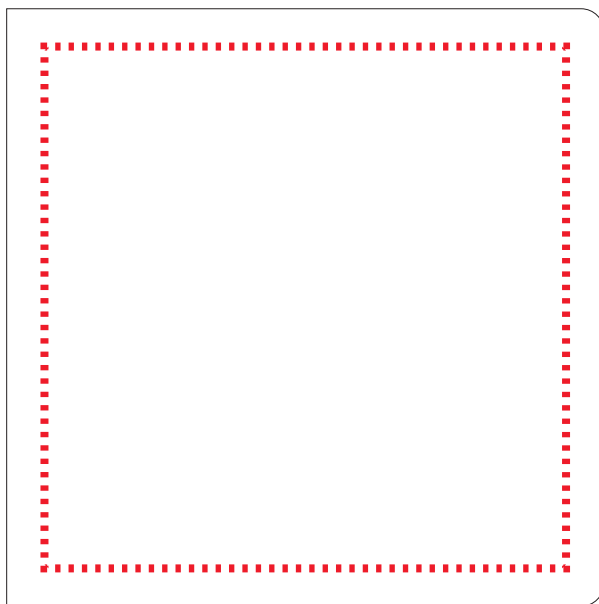

<印刷サイズ>

本体表面：H69×W69mm

※OPEN

※カラー付箋側には印刷不可