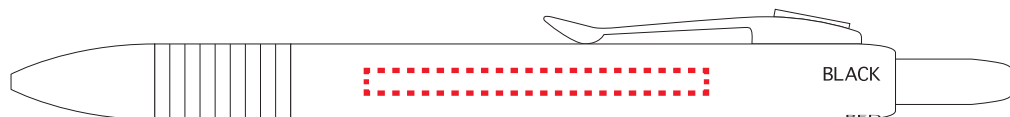

<印刷サイズ>

ペン側面：3×45mm、

ケース側面：10×40mm、

ケース側面（カラー）：10×40mm

ペン側面

ケース側面