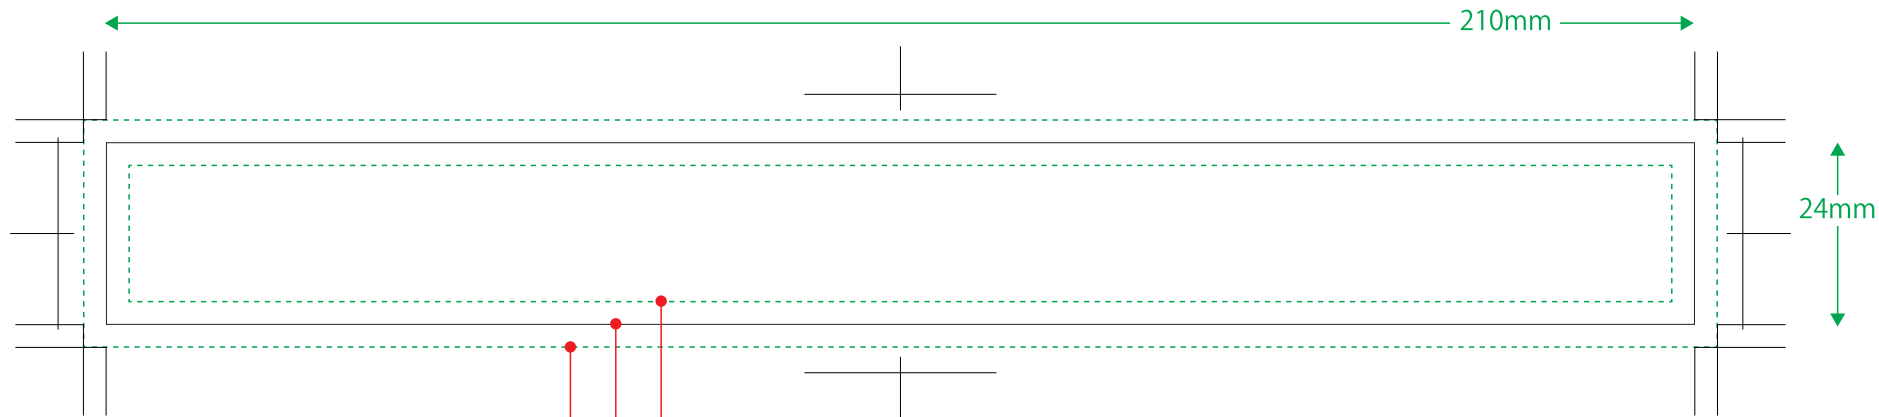

サランラップ 30cm×10m

- 文字・タイトルはこの線内におさめてください。
- 型サイズ(カット位置)
- 色ベタ刷り・写真版等の塗り足し部分