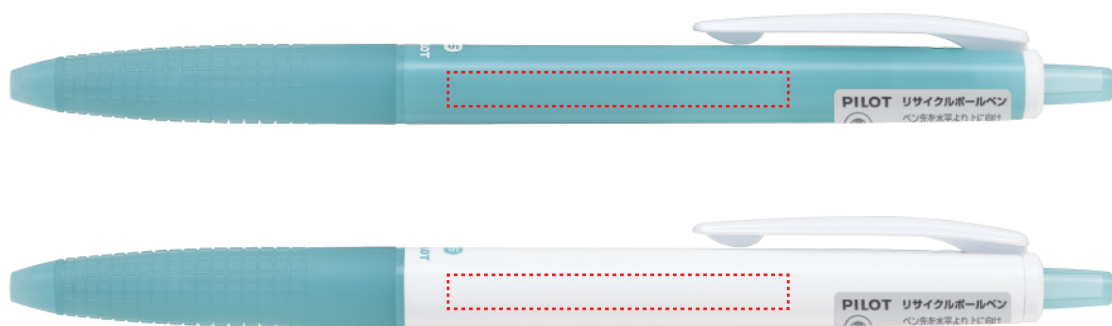

スーパーグリップ G オーシャンプラスチック 0.5

軸側面 (1色) :W45×H4.5mm

軸側面 (カラー) :W40×H7mm