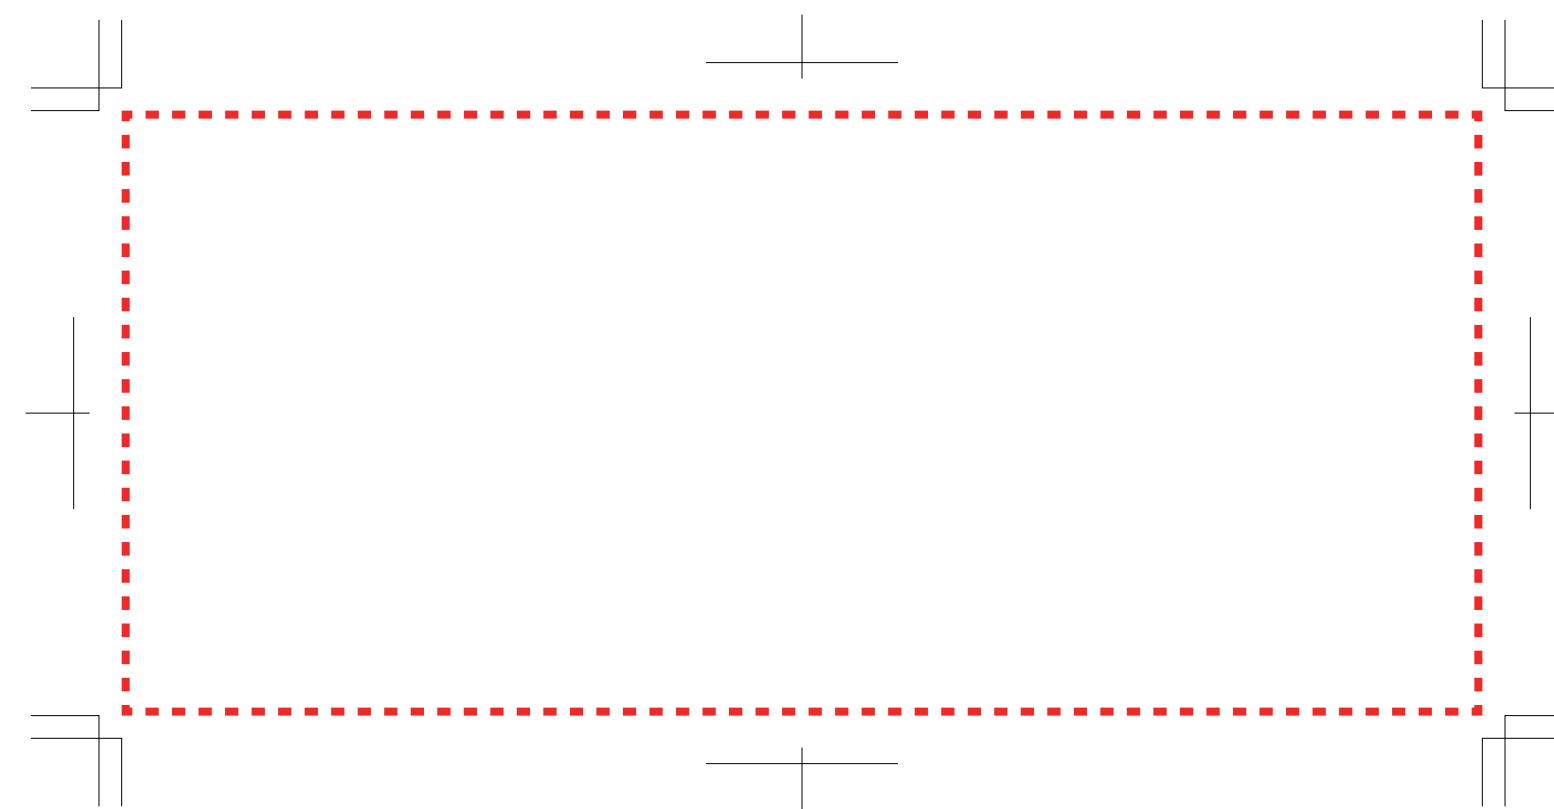

側面：30×30mm

※名入れ範囲の初まりと終わりには余白ができます。

側面 (ワイド)：W180×H80mm