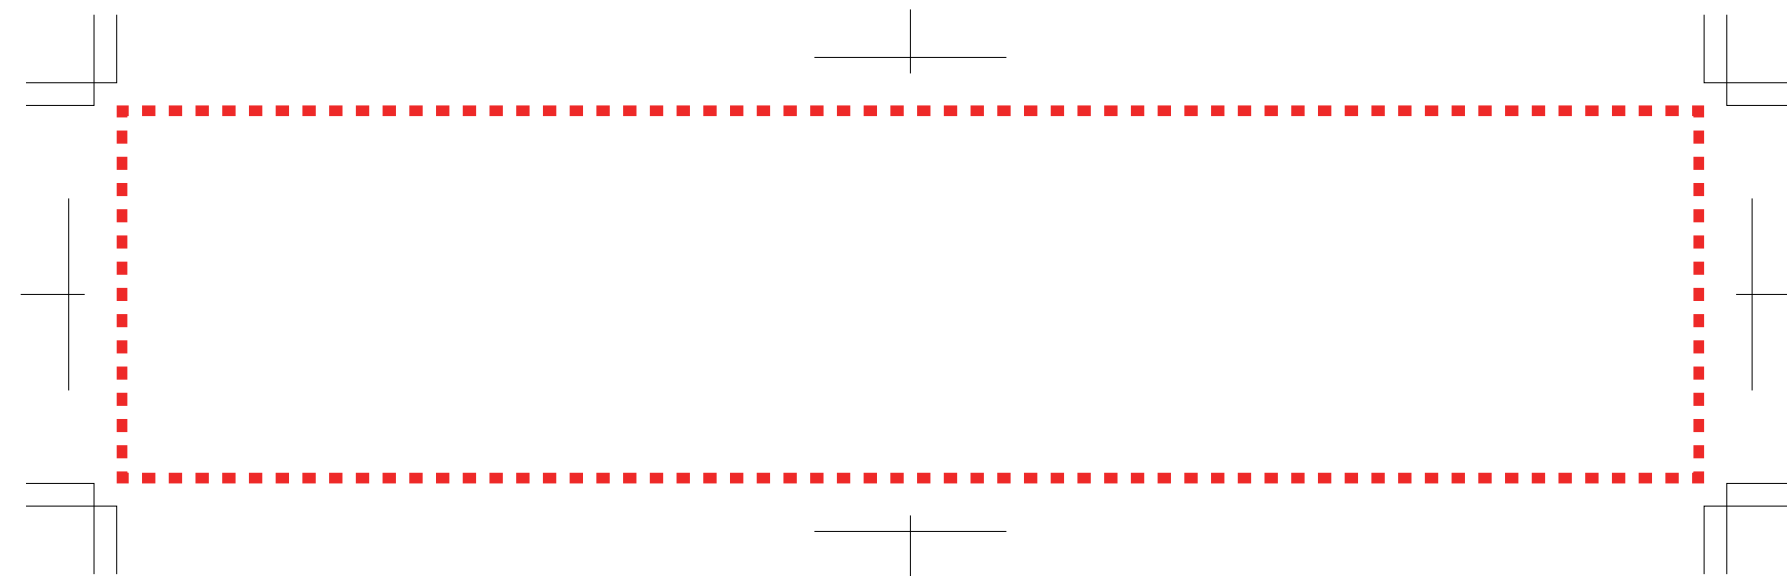

側面：W30×H40mm

側面 (ワイド)：W210×H50mm