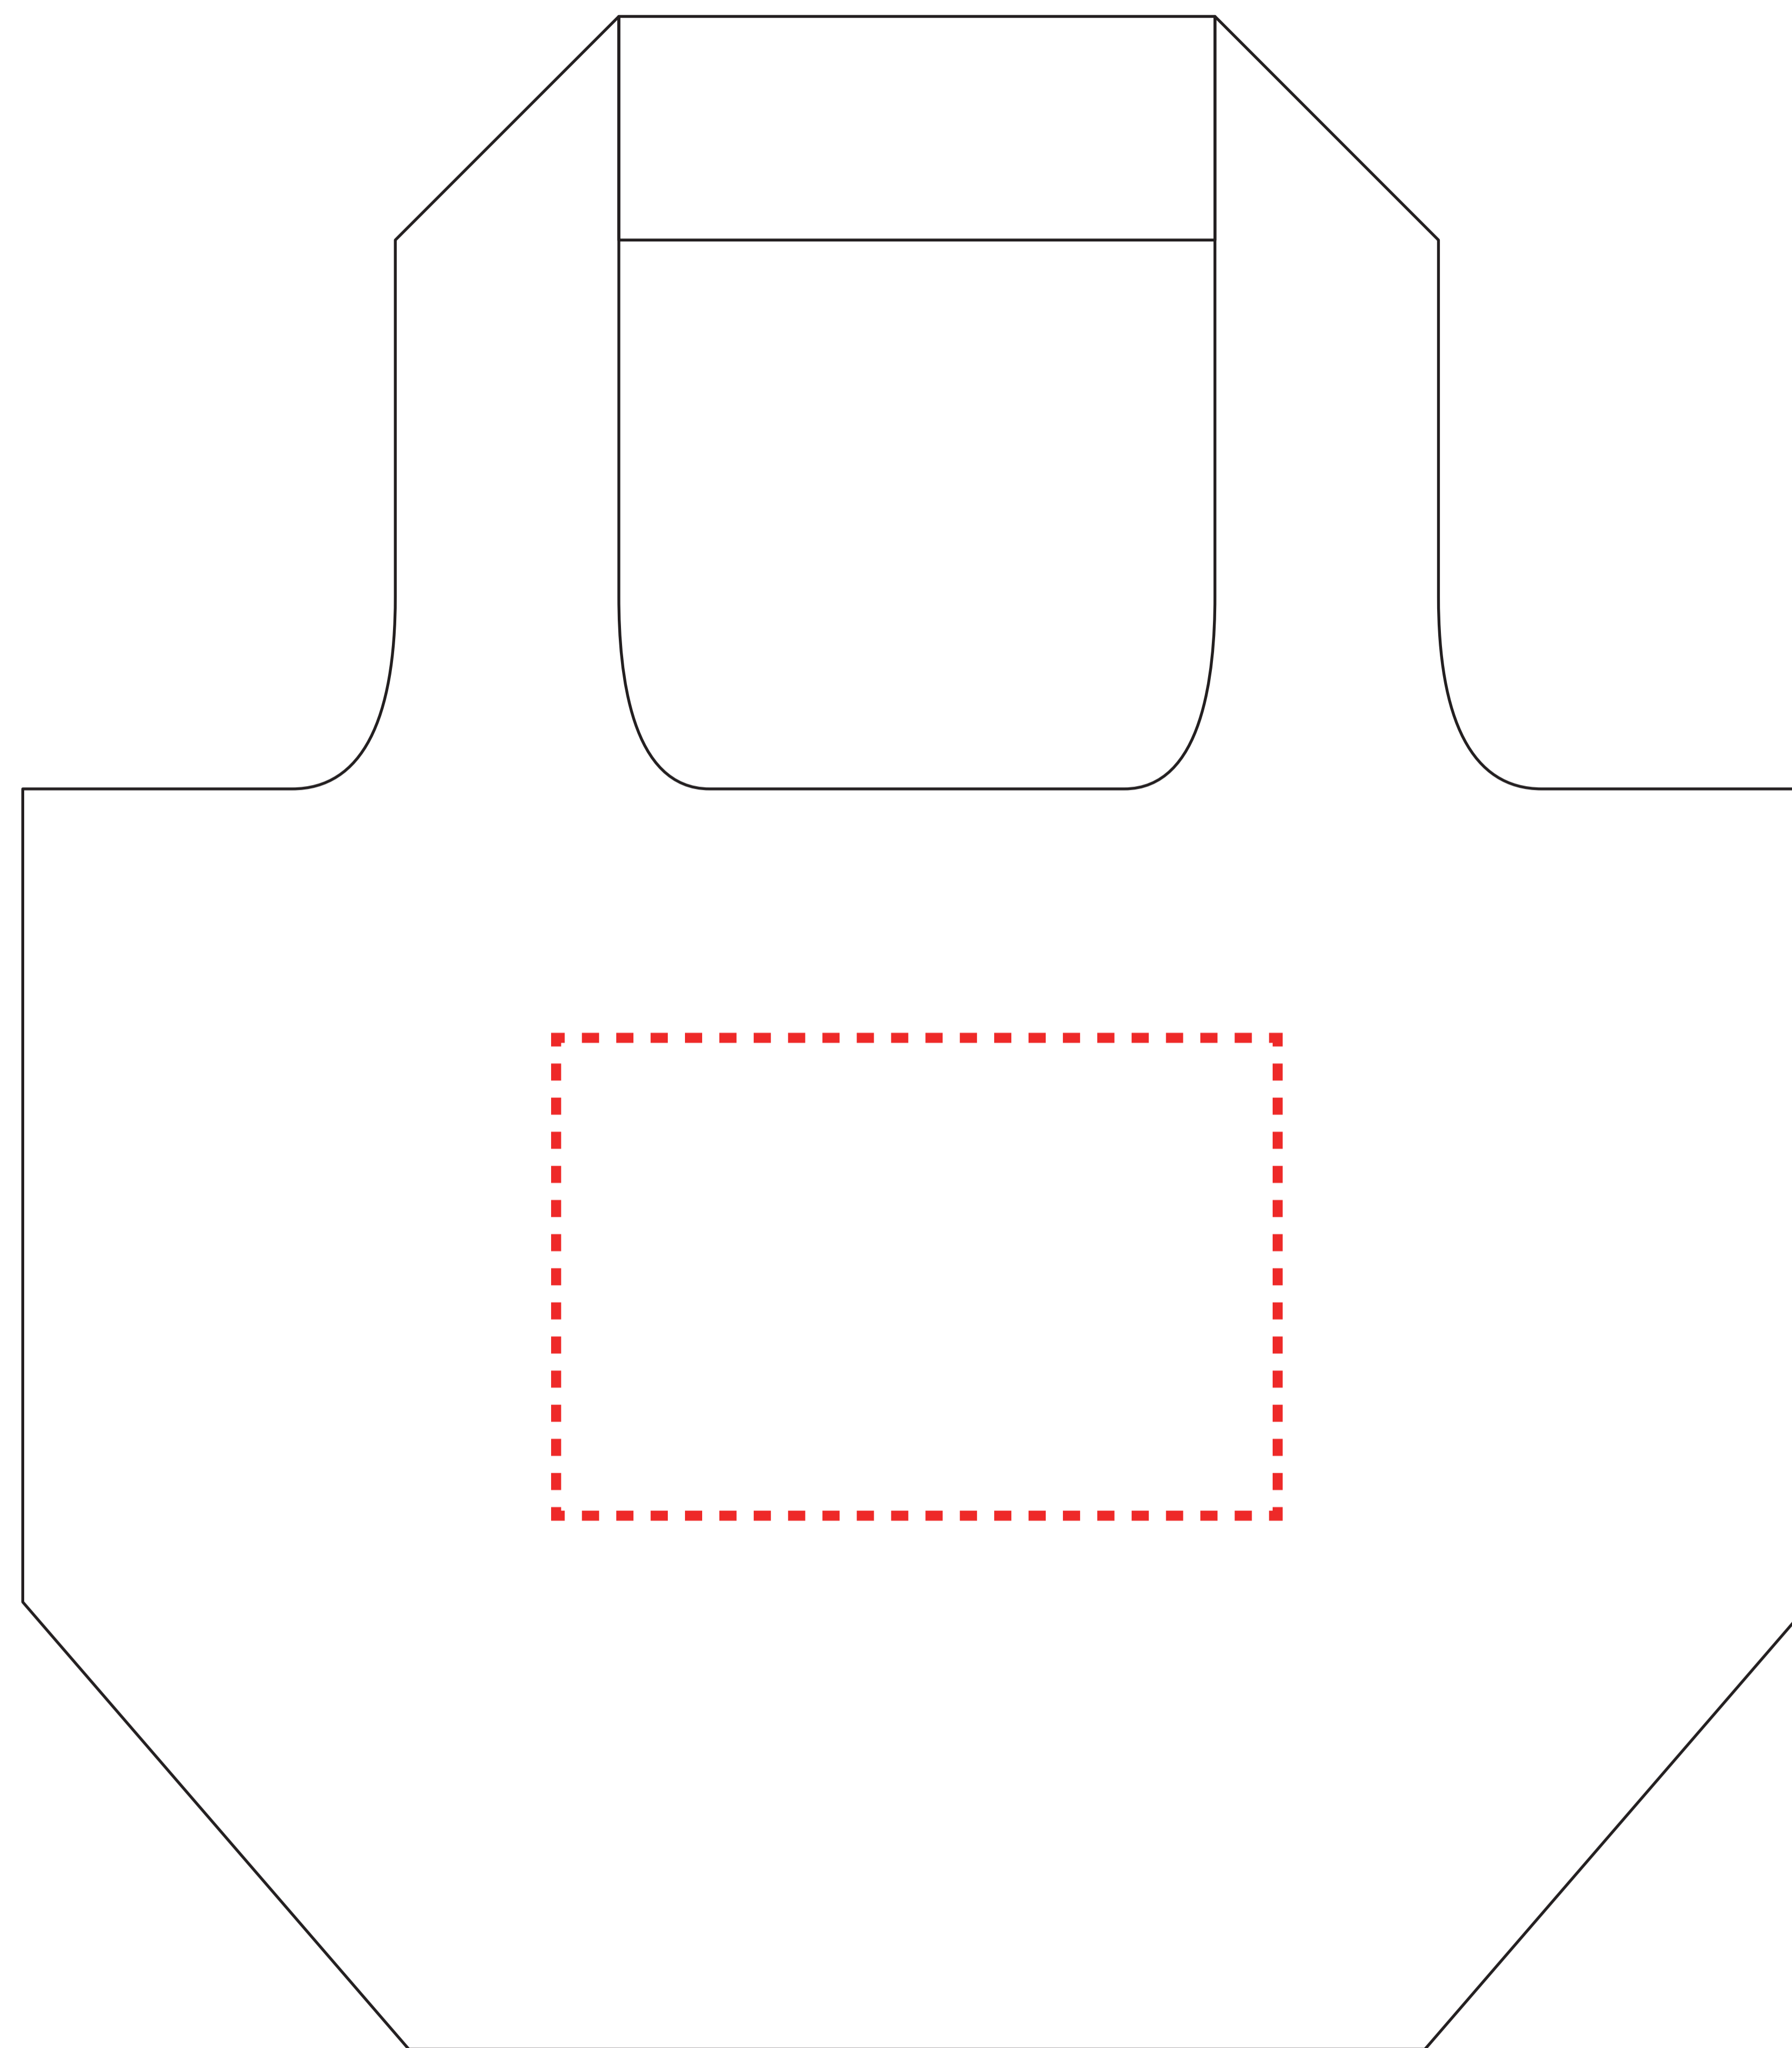

収納時：W60×H20mm

バッグ使用时(大)：W180×H120mm