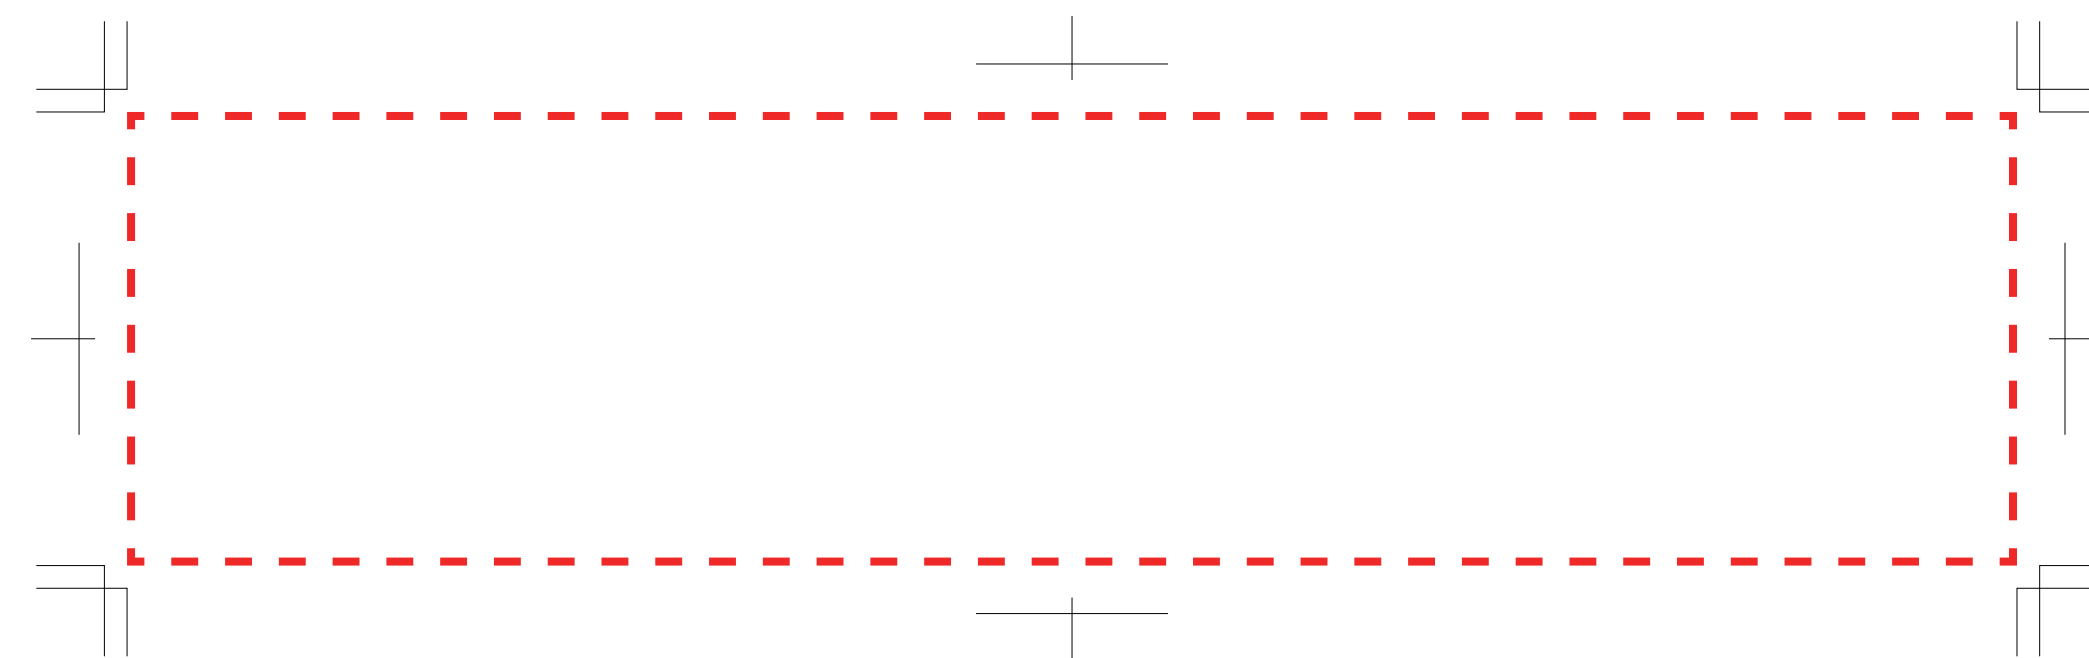

側面：W35×H50mm

※名入れ範囲の初まりと終わりには余白ができます。

側面ワイド：W250×H60mm