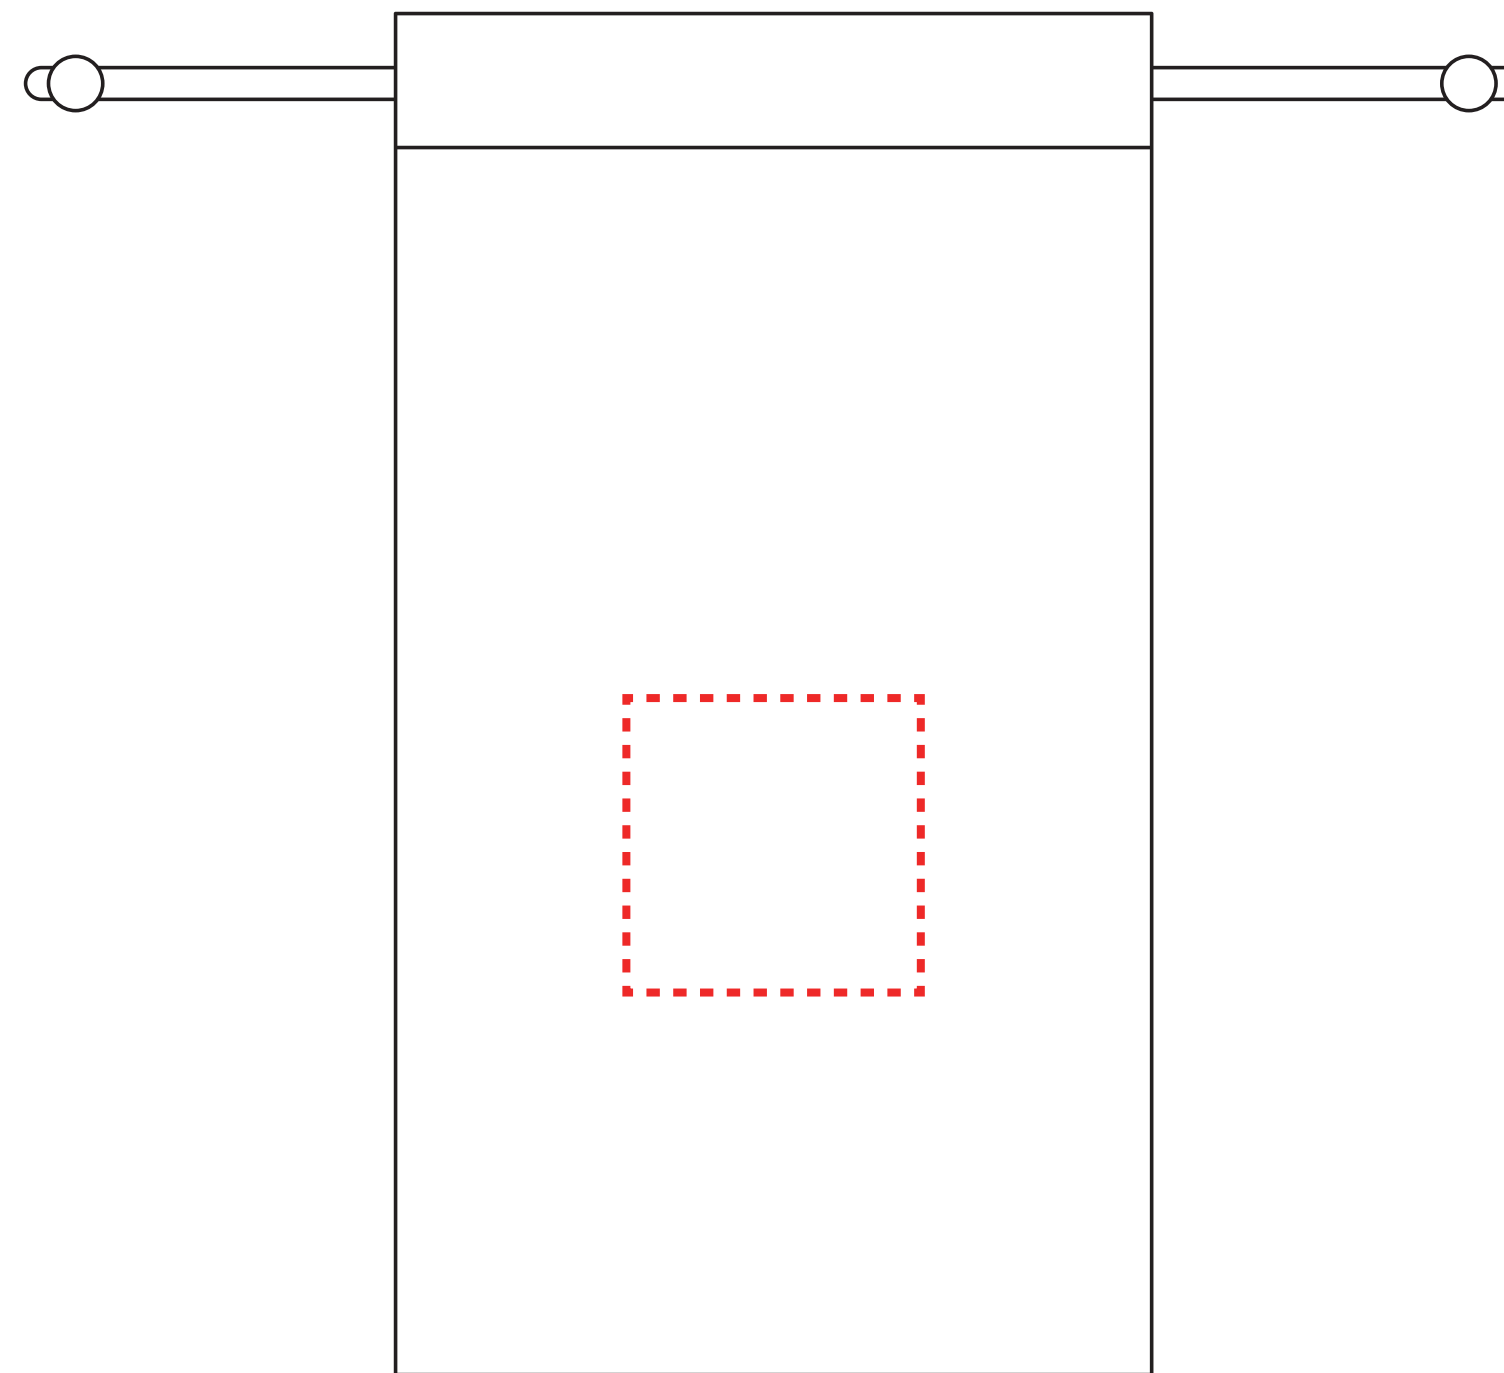

持ち手：W10×H50mm

巾着：40×40mm