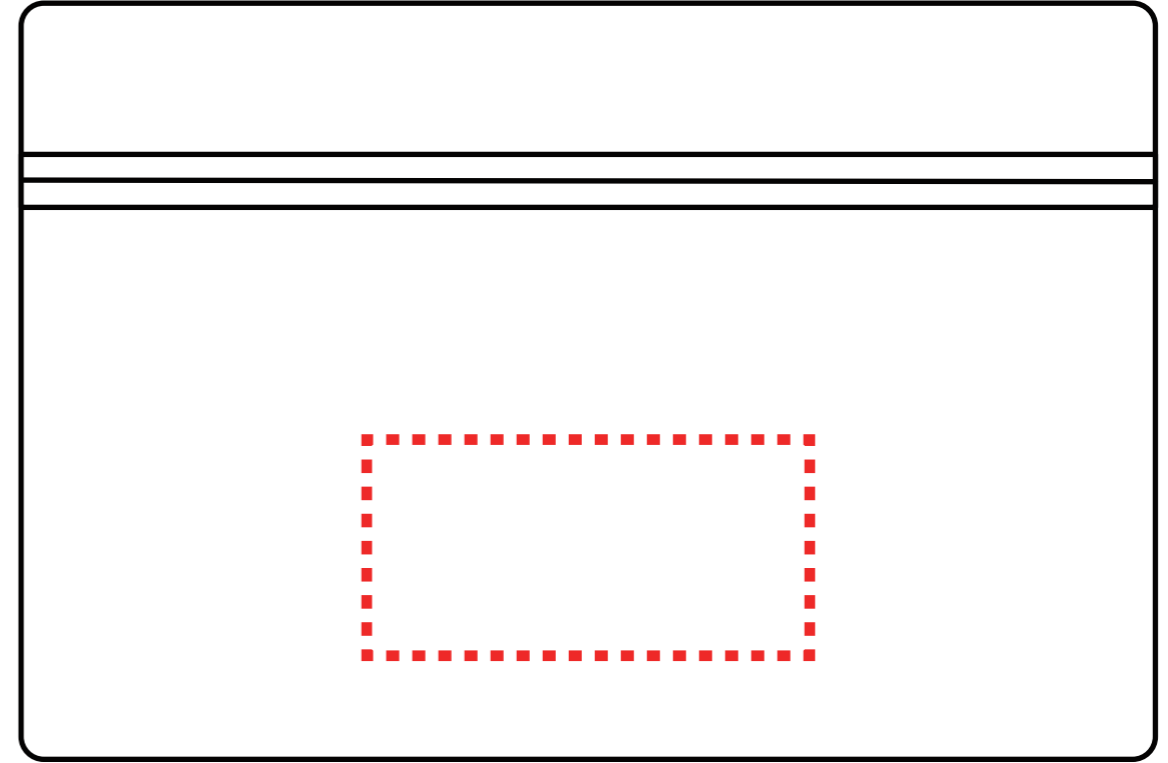

側面ハンドル：W8×H30mm

正面（大）：W60×H30mm