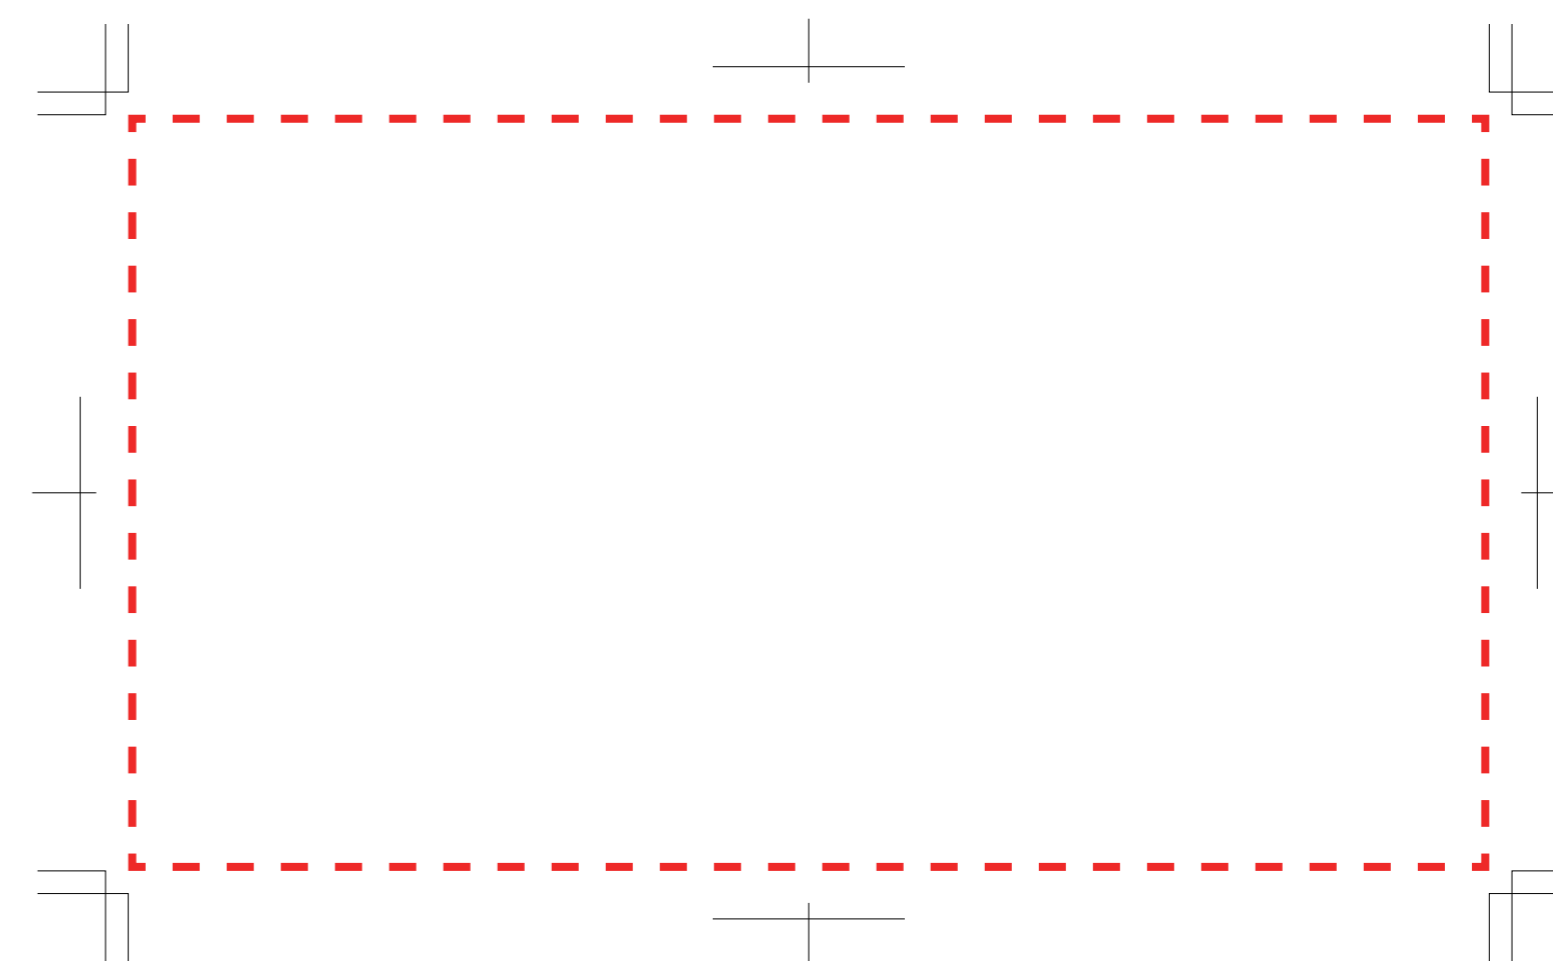

側面：W35×H60mm

※裏面約40mmは印刷できません

側面(ワイド)：W180×H100mm