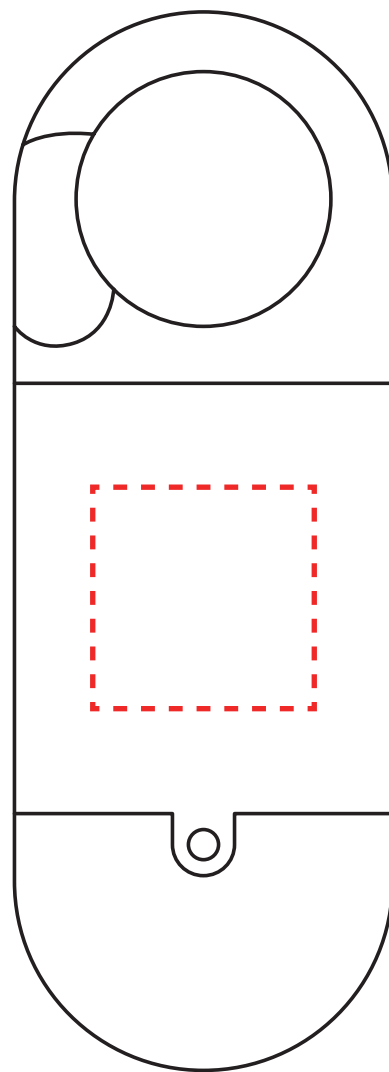

ボタン下: W20×H8mm

裏面(大): 30×30mm