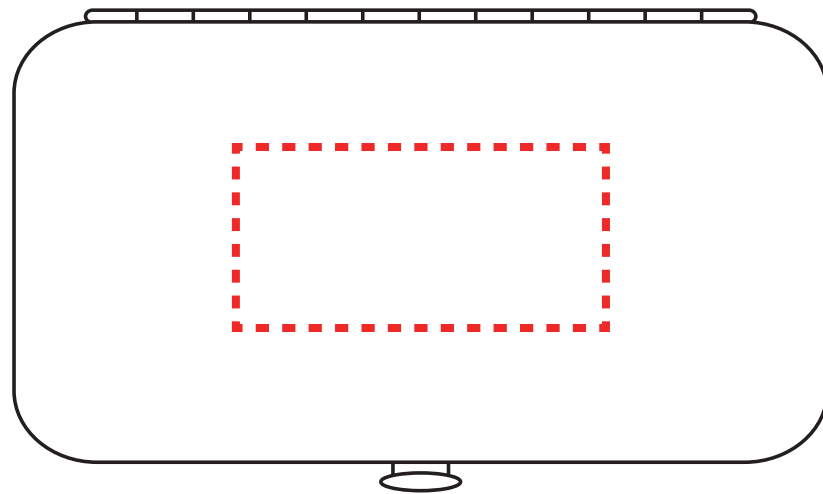

ケース：W50×H15mm

ケース(カラー)：W50×H25mm