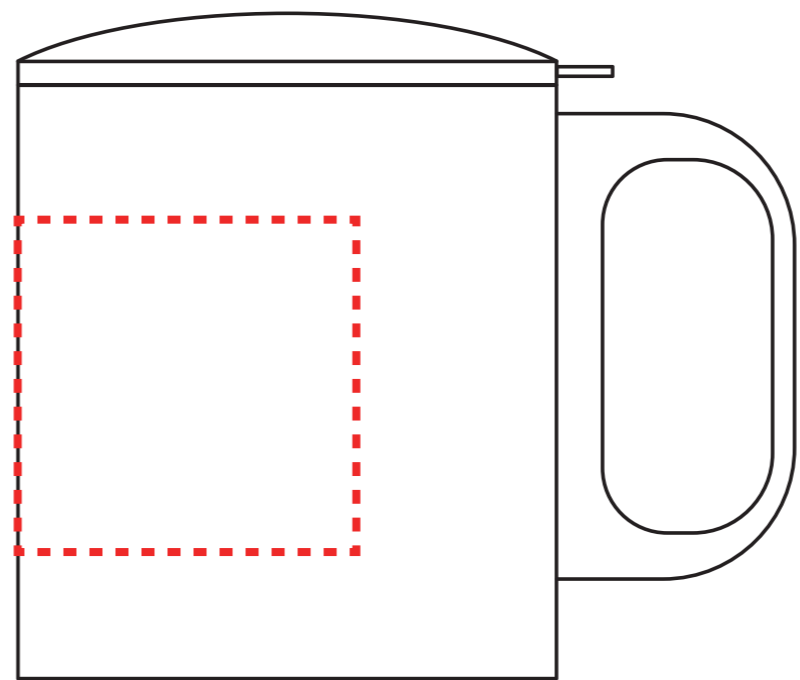

側面：30×30mm

側面ワイド：W130×H45mm