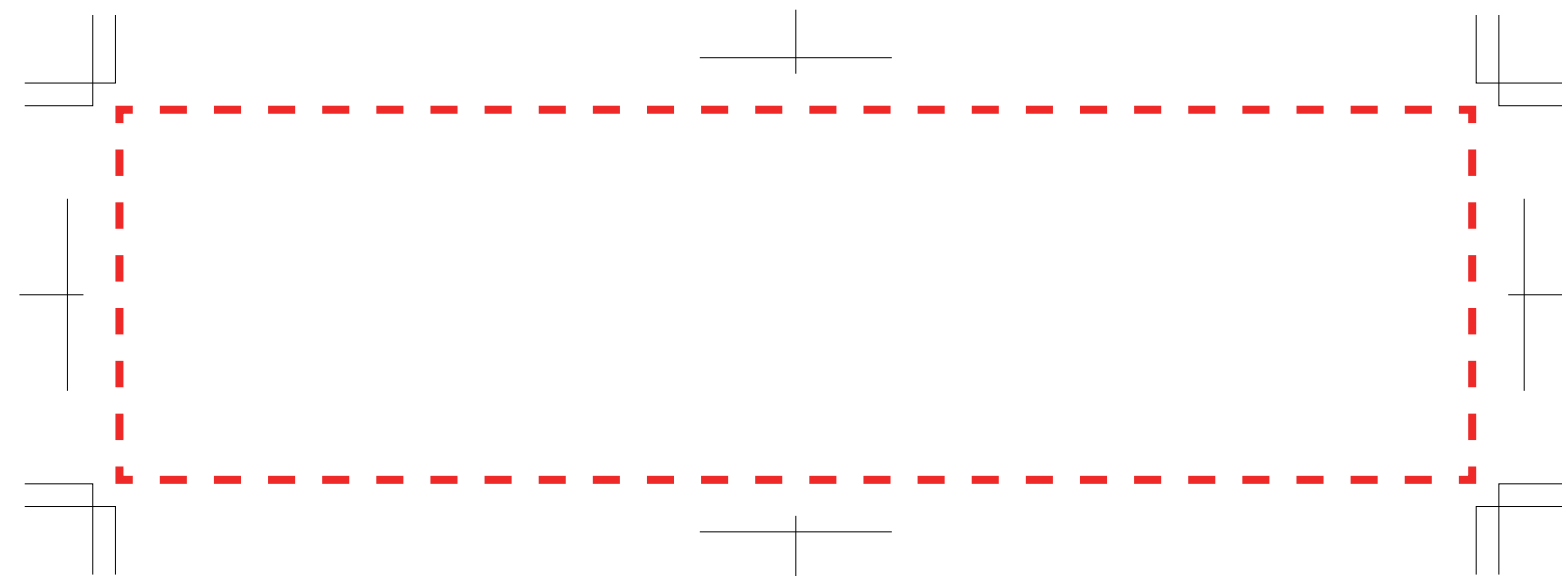

側面：30×30mm

側面 (ワイド)：W180×H50mm