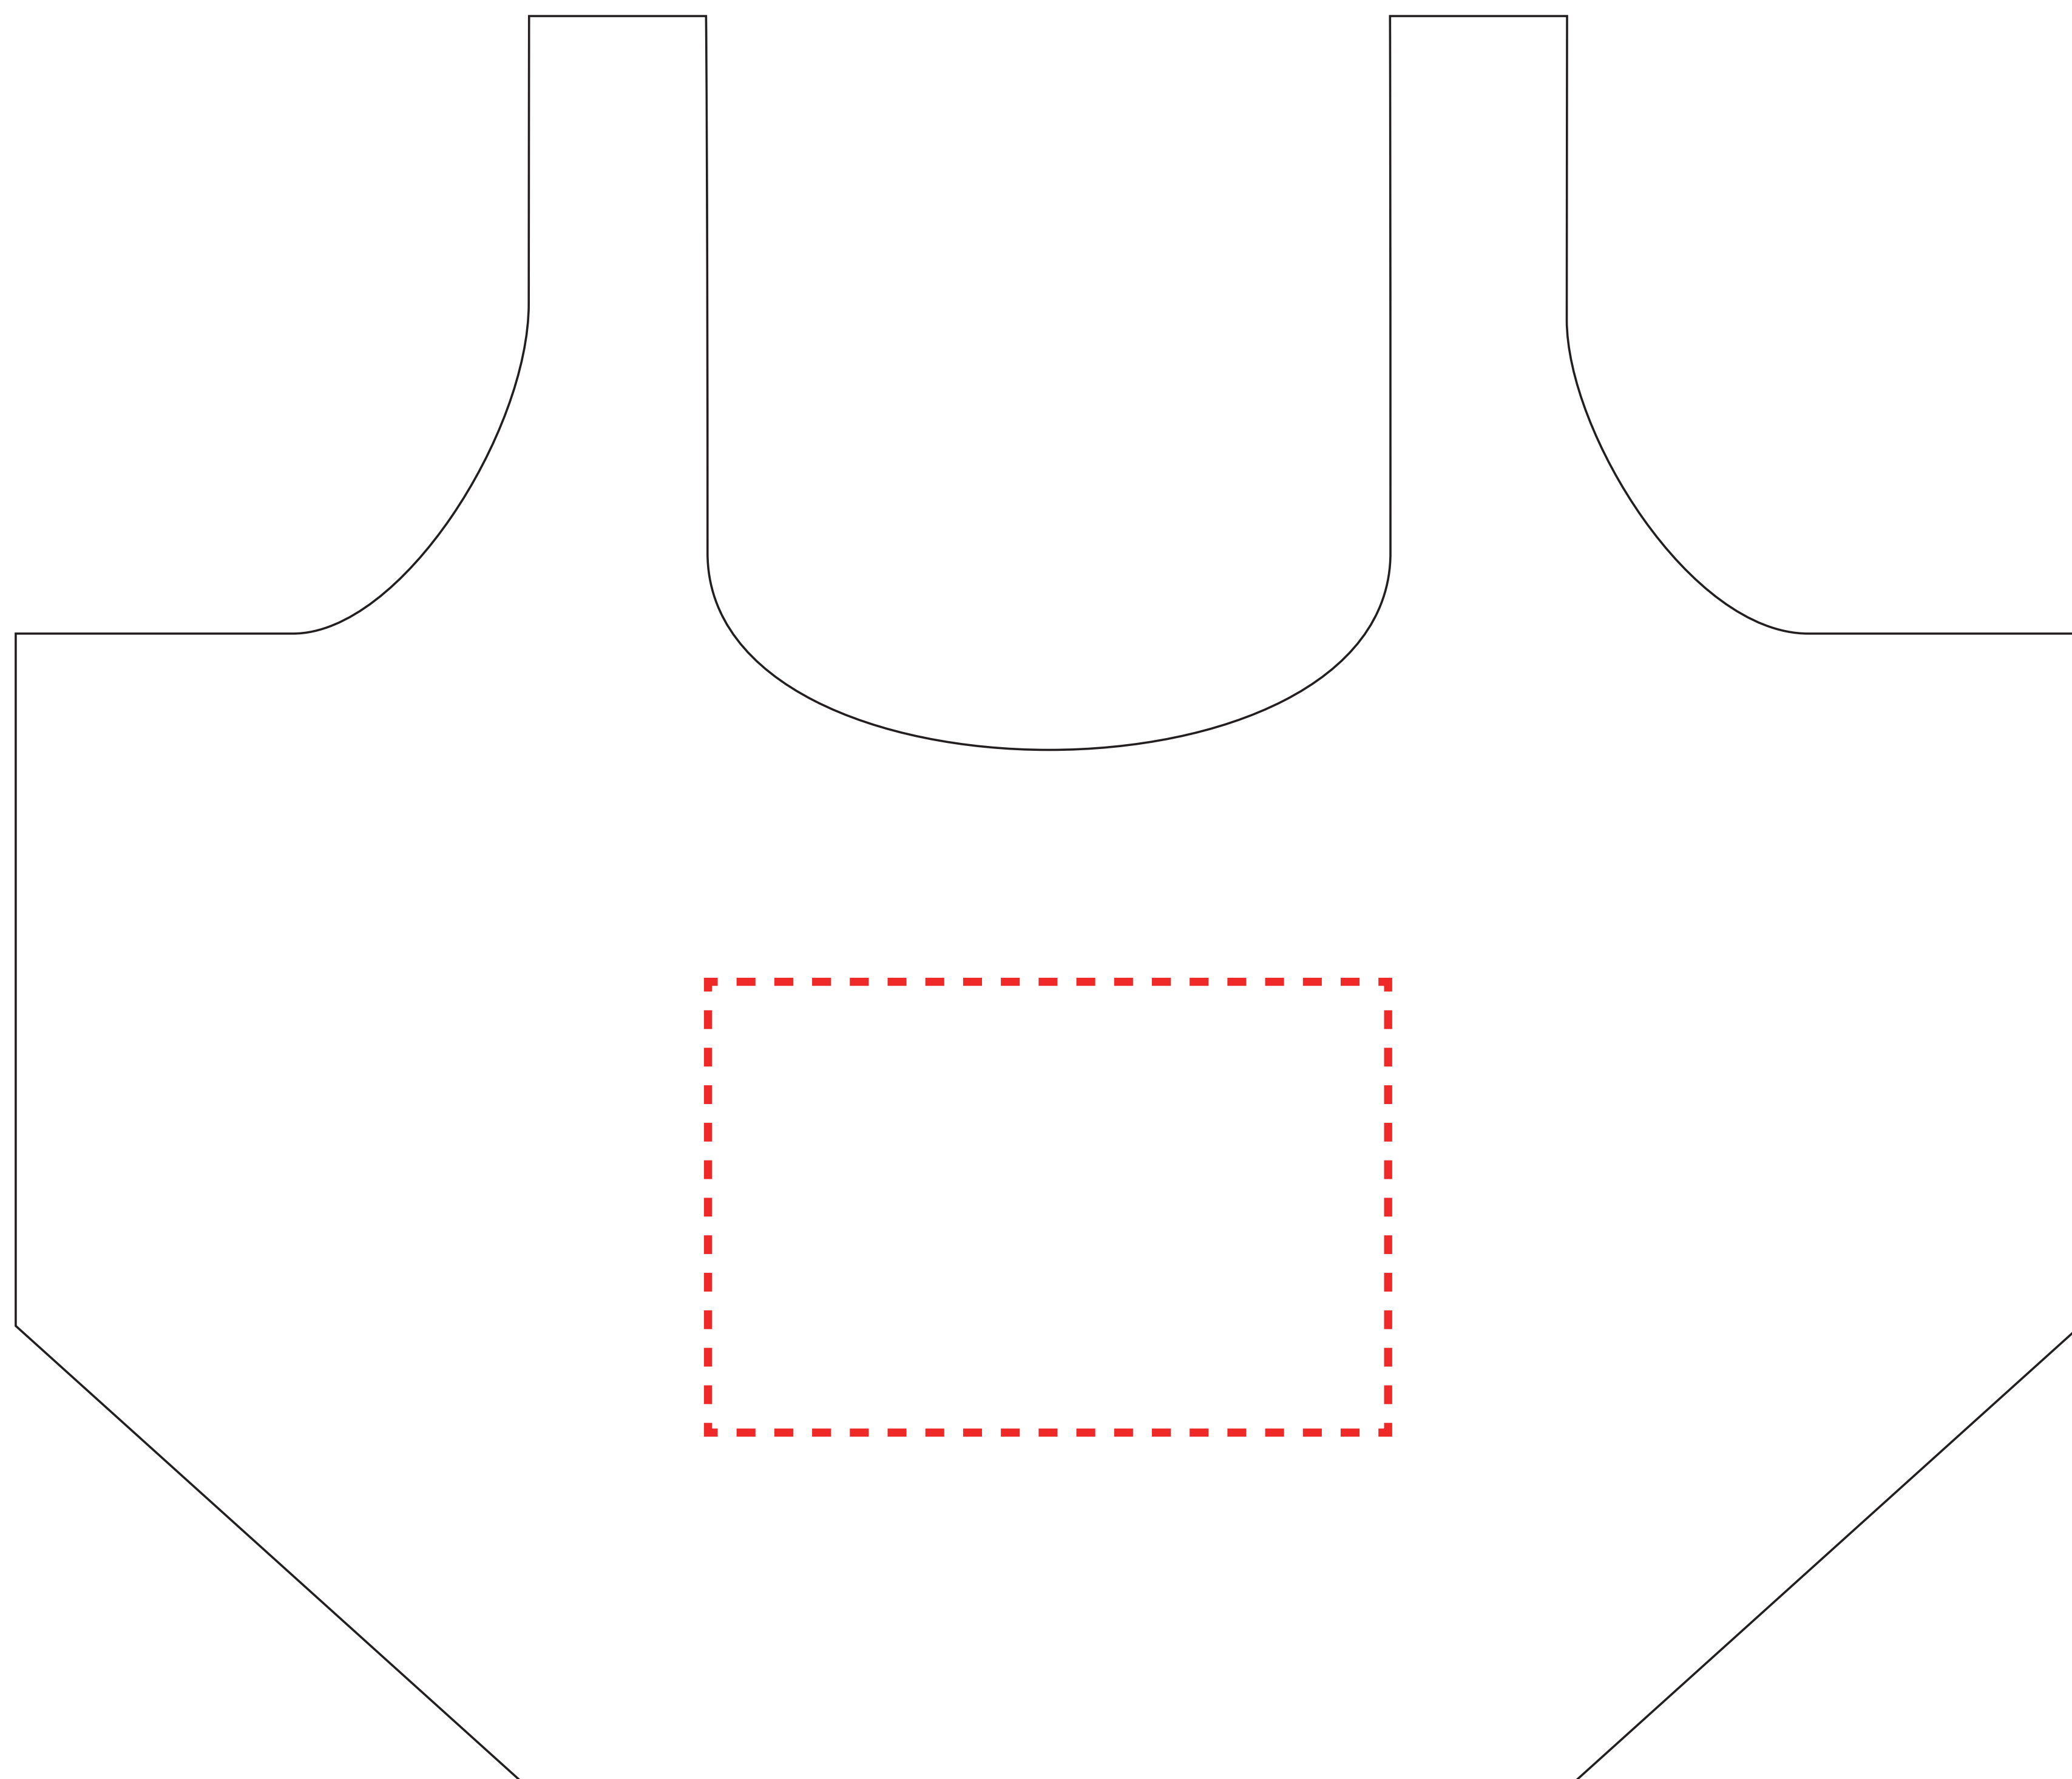

収納時正面：W50×H30mm

使用时正面(大)：W150×H100mm