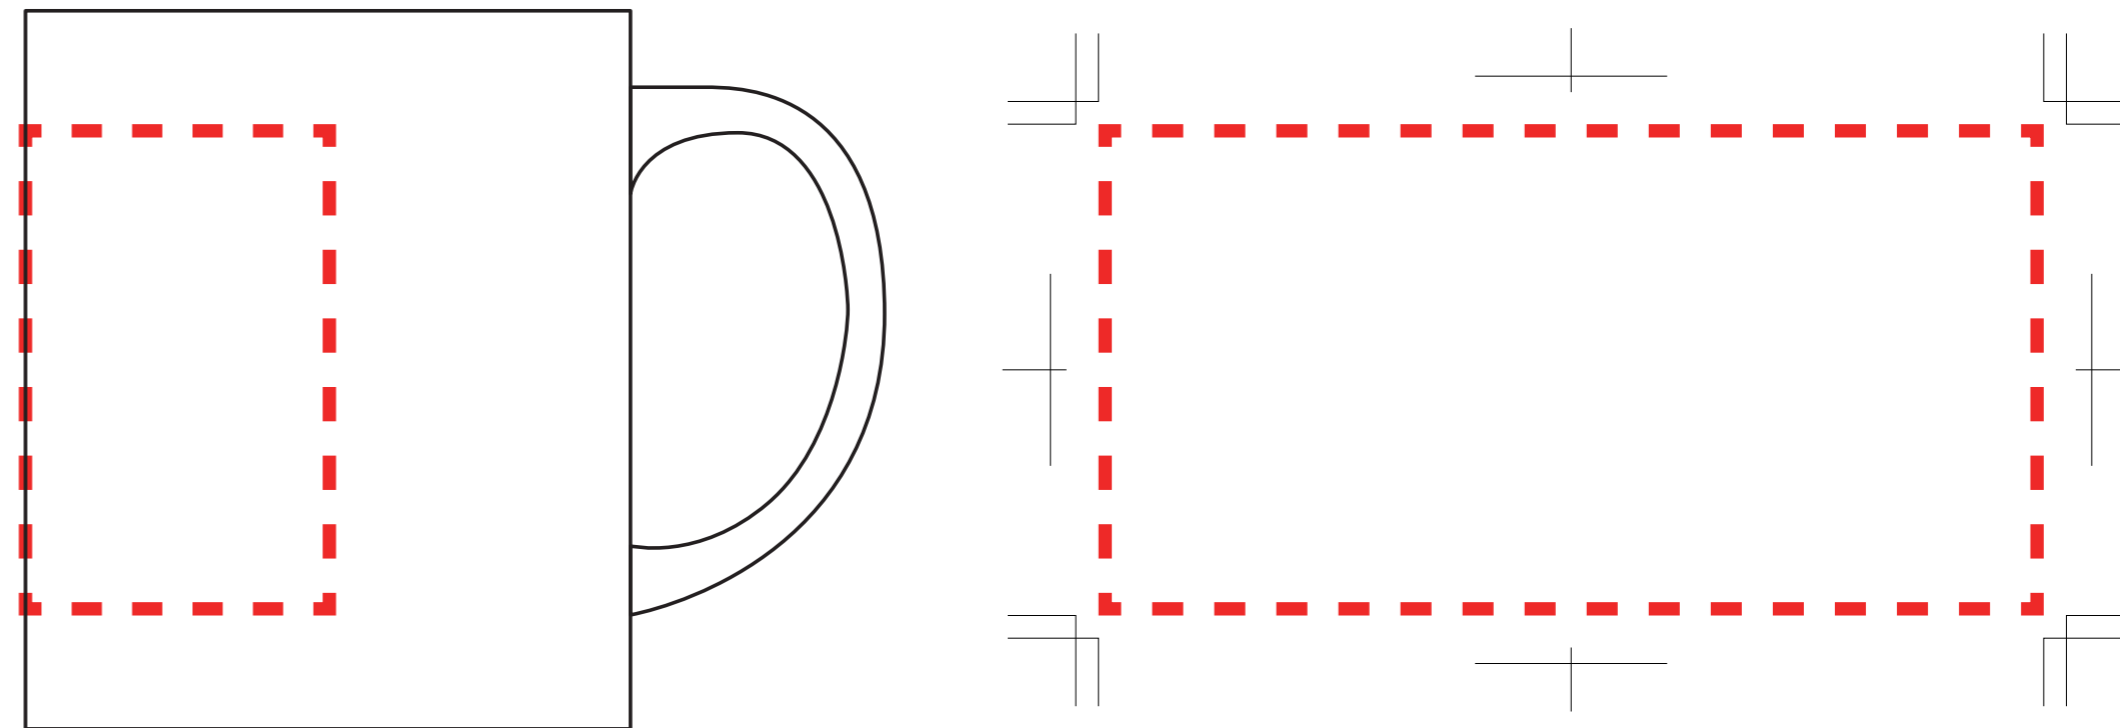

側面：W30×H40mm

側面(ワイド)：W125×H65mm