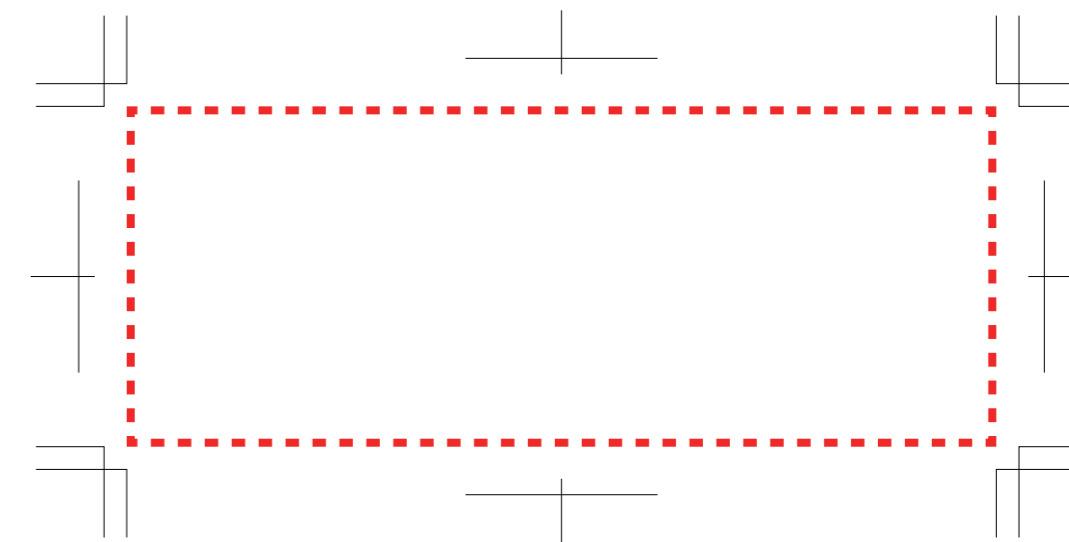

側面：W30×H40mm

側面ワイド：W115×H45mm

※持ち手から約60mmは印刷できません