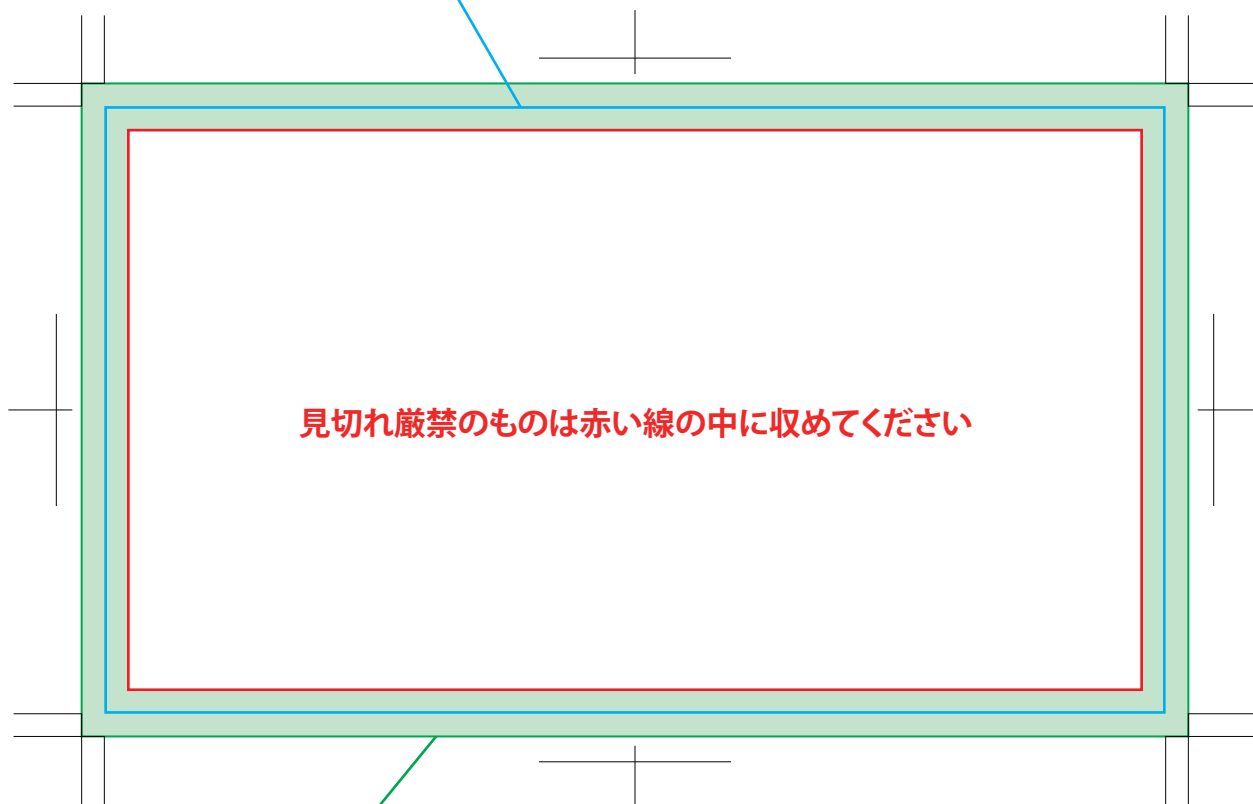

ポケットレジバッグ(2枚入り)
紙ラベル封入:140×80mm

仕上がりサイズ(断裁サイズ)

絵柄、背景色はこの位置まで塗り足してください。