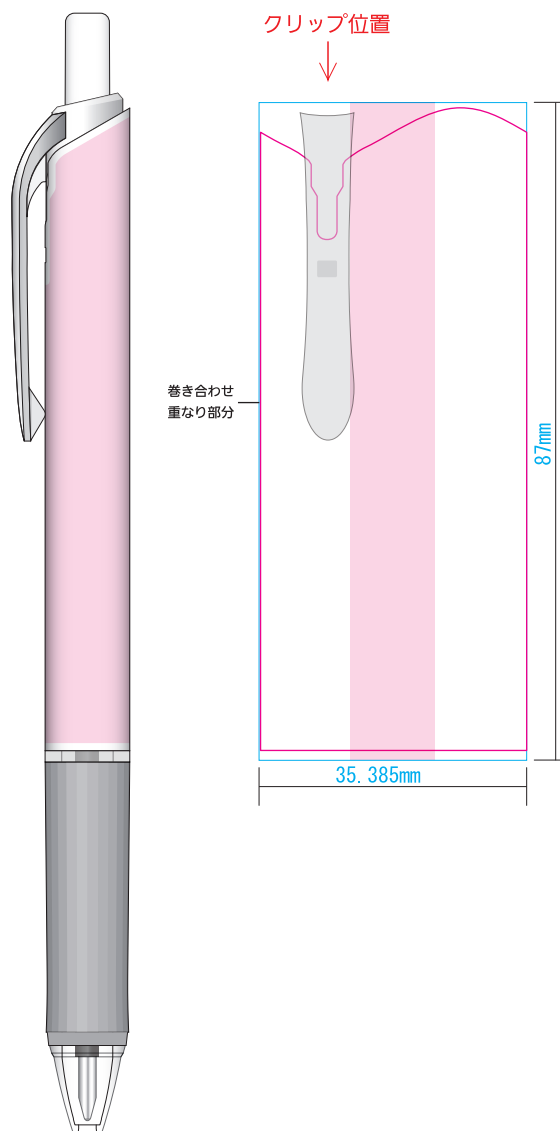

くるっと転写フルカラー 360

●フィール 固定クリップ BX117

## ロングデザイン

※赤線 = 後軸の展開図

※青線 = デザインサイズ

※ピンク面 = 真横から見える範囲

- <入稿のご注意> ●CMYKの掛け合わせ印刷となりますので、特色の指定はできません。 ●ベタ柄は、重なり部分で色が濃くなります。ご容赦願います。
- 大きな絵柄は、回転方向に対し、全体の認識ができなくなるおそれがあります。デザイン作成の際、ご確認いただき入稿してください。
  - 塗り足し、トンボは必要ありません。青線内でデザイン作成してください。 ●文字は全てアウトライン化してください。