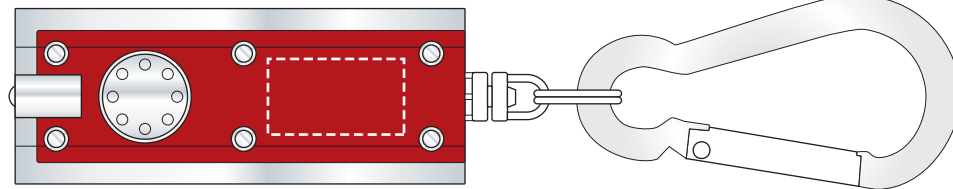

名入れサイズ

本体表面：10×18mm、本体裏面：10×25mm

表面

裏面