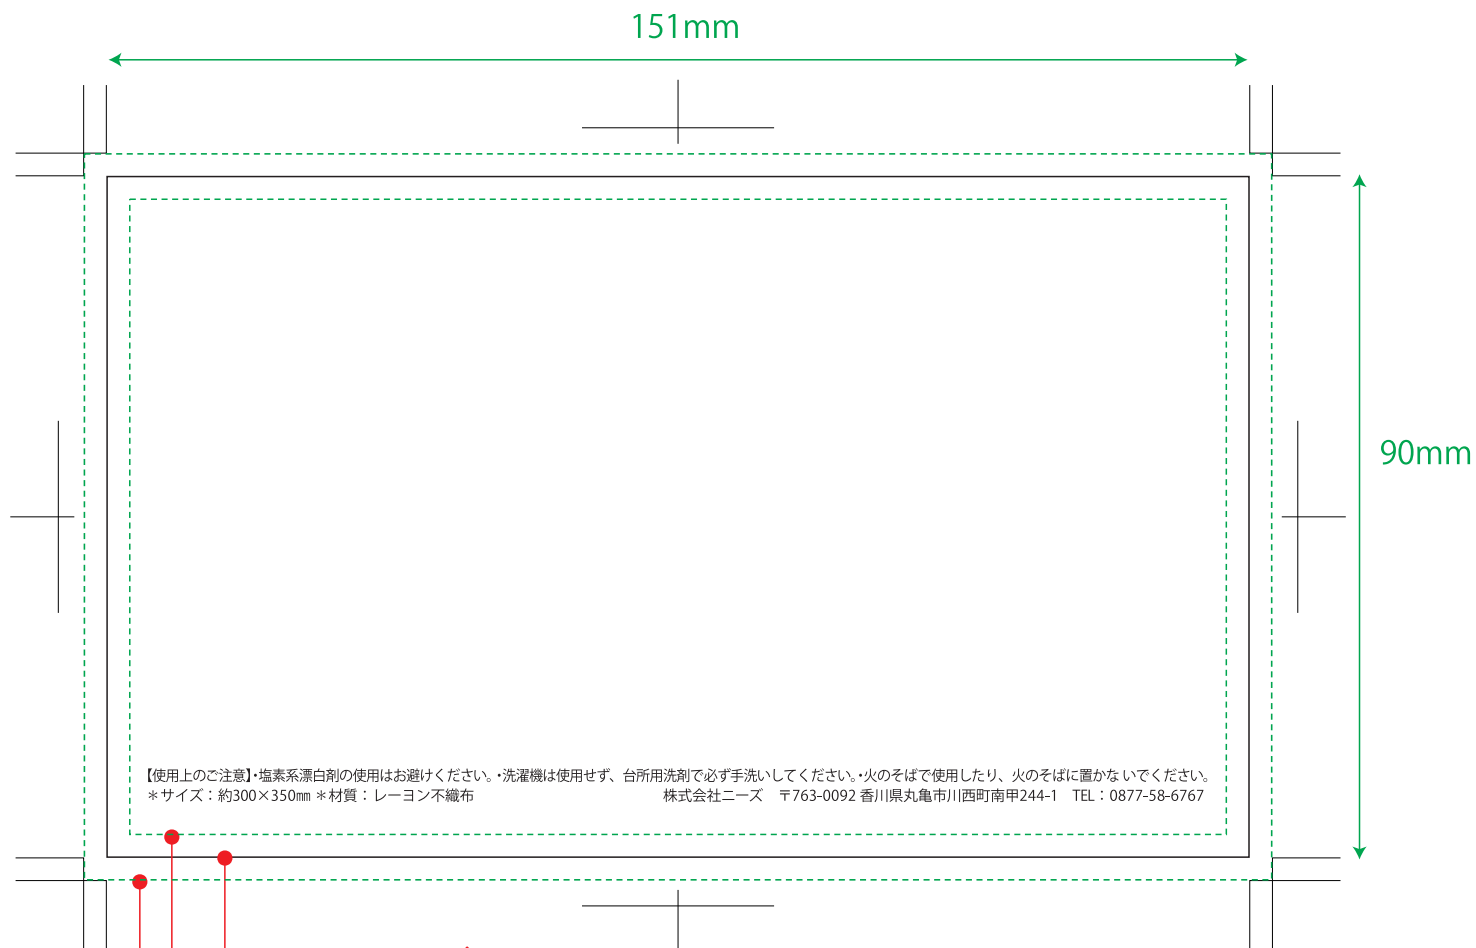

テーブルナプキン

型サイズ（カット位置）

文字・タイトルはこの線内に納めてください。

色ベタ刷り・写真版等の塗り足し部分