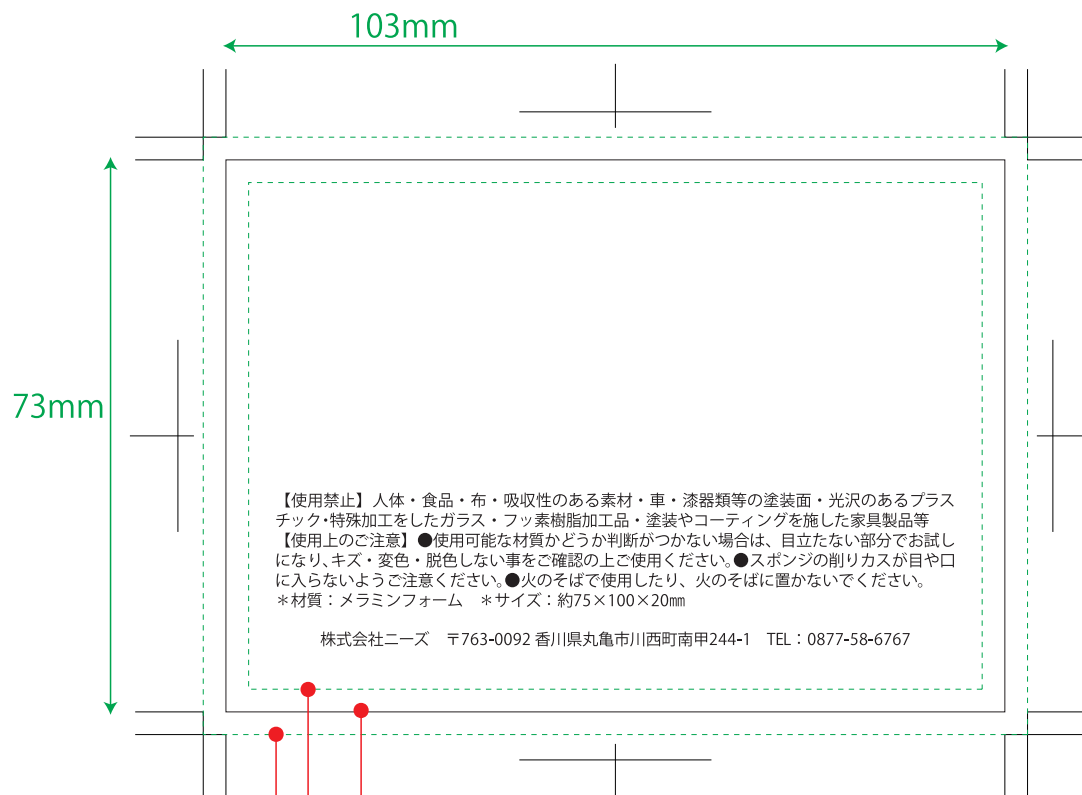

ハイテクスポンジ 全ラベル

型サイズ（カット位置）

文字・タイトルはこの線内に納めてください。

色ベタ刷り・写真版等の塗り足し部分