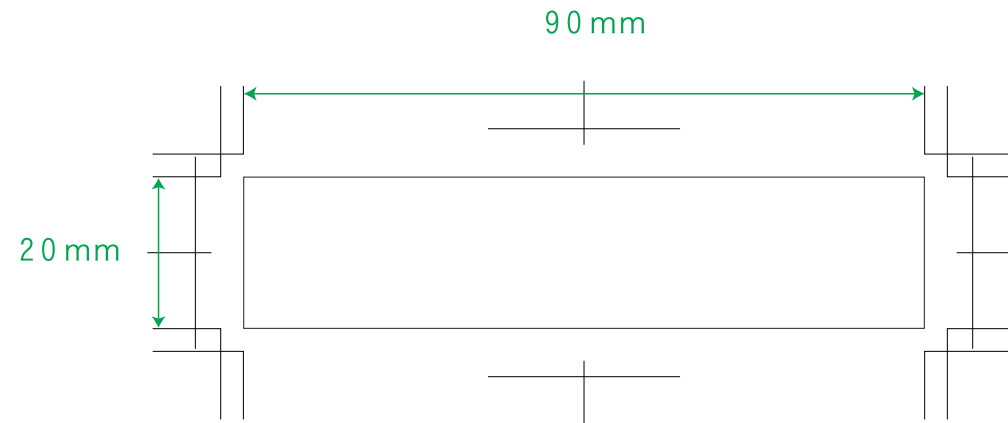

ゴールドボックス20W

ゴールドBOX 天面名入れ 20×90mm以内 ※型押し浮き出し型使用