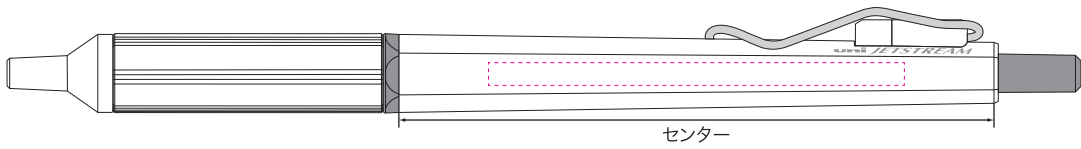

SXN-1003-28

W55mm × H3mm

※ ベタ面が多い場合や、名入れ内容によっては、
名入れサイズが小さくなる場合があります。

※ ベタ面が多い場合、名入れ内容等、
事前に確認をお願い致します。