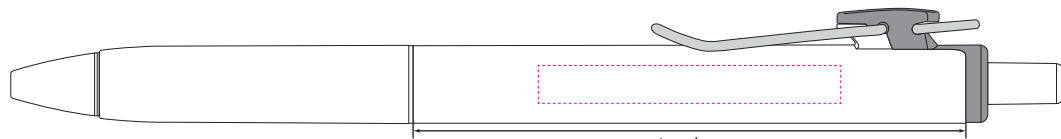

カラー印刷

センター

W60mm × H5mm

1色印刷

センター

W40mm × H5mm

※ ベタ面が多い場合や、名入れ内容によっては、
名入れサイズが小さくなる場合があります。

※ ベタ面が多い場合、名入れ内容等、
事前に確認をお願い致します。