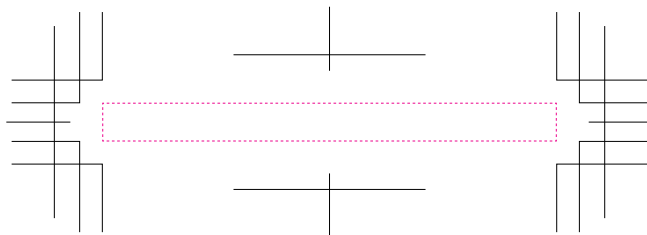

カラー印刷

センター

W60mm × H5mm

1色印刷

センター

W40mm × H5mm

※ ベタ面が多い場合や、名入れ内容によっては、
名入れサイズが小さくなる場合があります。

※ ベタ面が多い場合、名入れ内容等、
事前に確認をお願い致します。