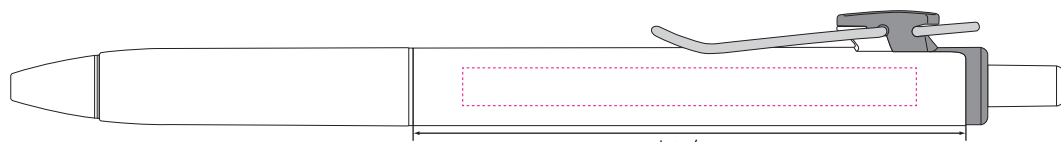

カラー印刷

センター

W60mm × H5mm

1色印刷

センター

W40mm × H5mm

※ ベタ面が多い場合や、名入れ内容によっては、
名入れサイズが小さくなる場合があります。

※ ベタ面が多い場合、名入れ内容等、
事前に確認をお願い致します。