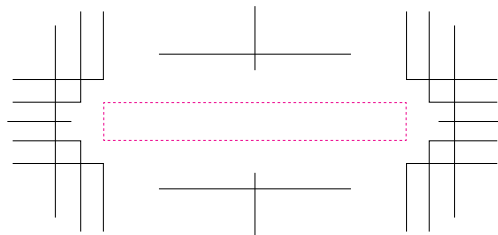

カラー印刷

センター

W60mm × H5mm

1色印刷

センター

W40mm × H5mm

※ ベタ面が多い場合や、名入れ内容によっては、
名入れサイズが小さくなる場合があります。

※ ベタ面が多い場合、名入れ内容等、
事前に確認をお願い致します。