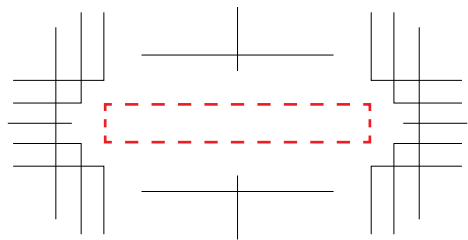

ジェットストリーム2色ボールペン 07名入用

軸側面：W35×H5mm