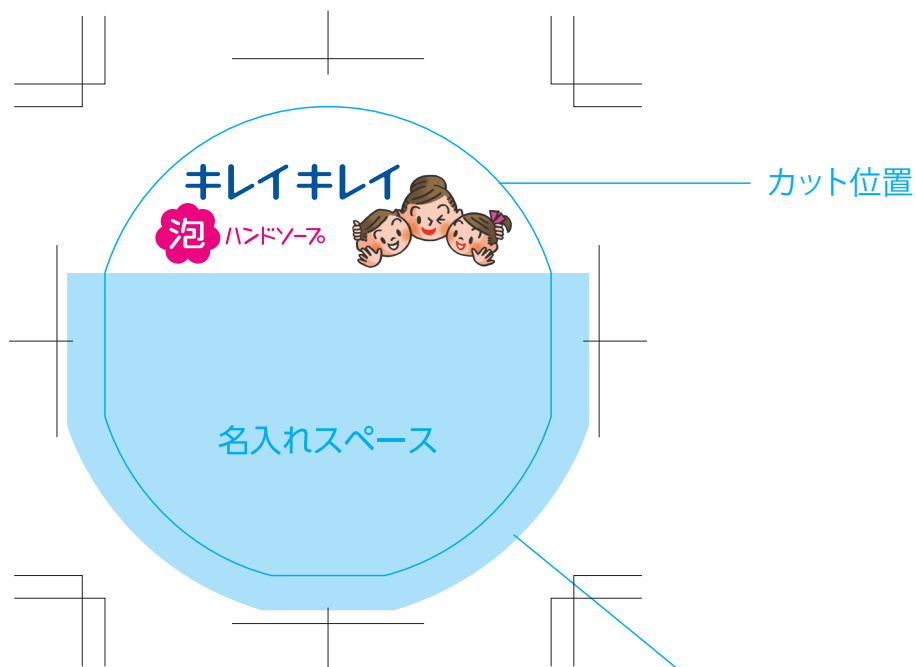

# キレイキレイ泡ハンドソープボトル表シール(名入品)

4C

K

C

M

Y

カット位置

名入れスペース

色ベタ、写真などの塗りたいライン

カット位置

名入れスペース