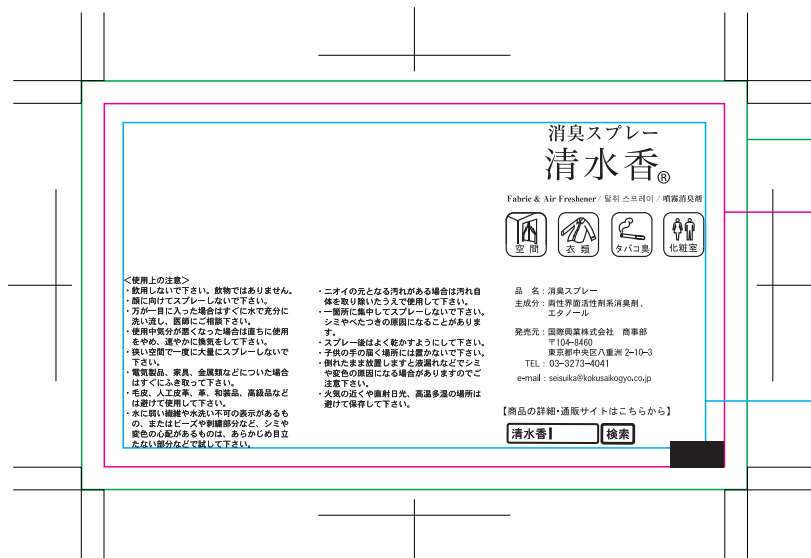

# 消臭スプレー「清水香」8ml/ テンプレート

※不透明部分を作成する場合、ホワイトレイヤーに K100 で  
ホワイト版を作成してください

塗り足しはここまで

仕上がり線

切れてはいけない  
文字やイラストはこの中に収める