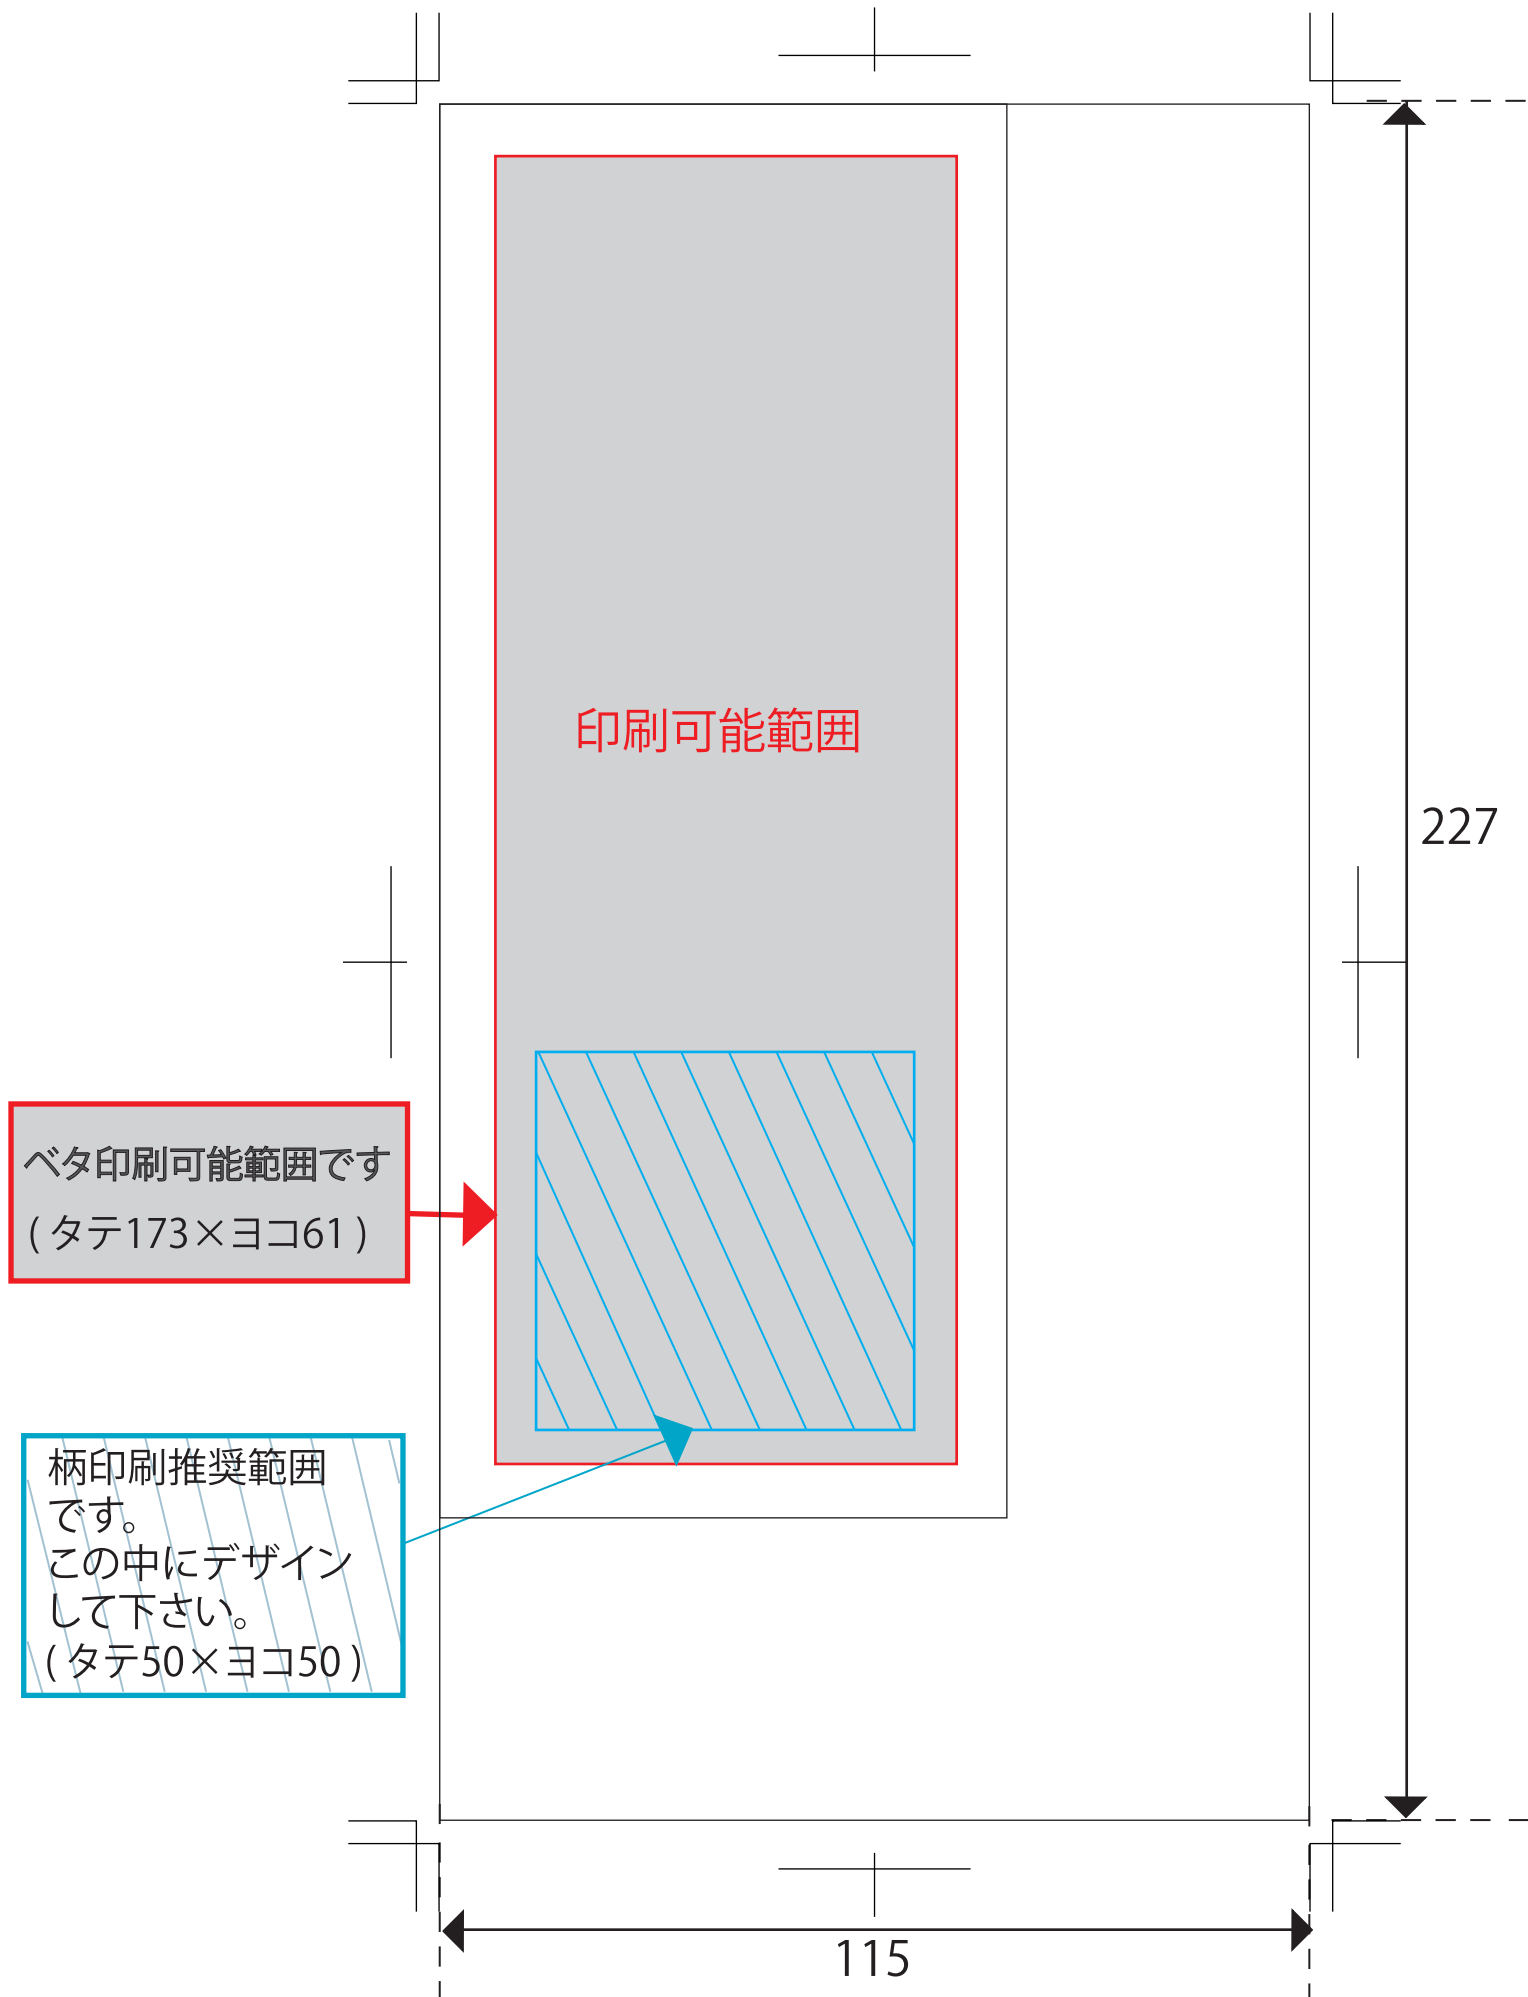

# 8折2プライナプキン

**注** 実線の太さは0.2 mm以上でお願いします。文字サイズは6 ptが最小です。