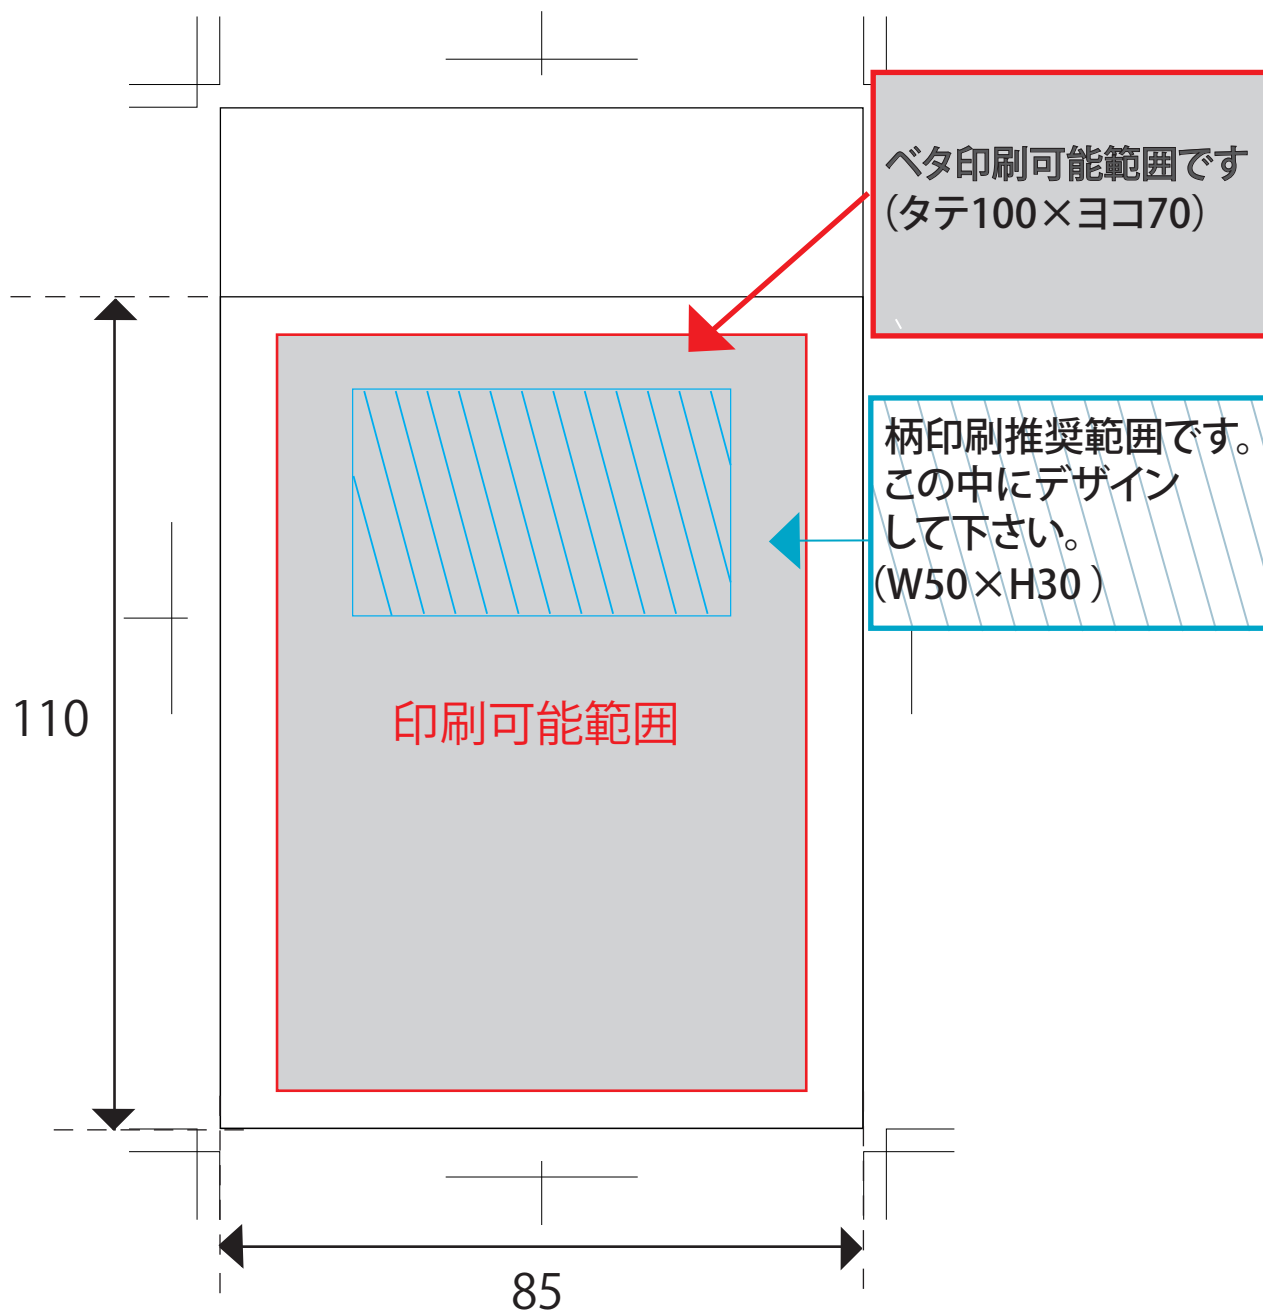

6 折紙ナプキン

⑨ 実線の太さは0.2 mm以上をお願いします。文字サイズは6 ptが最小です。