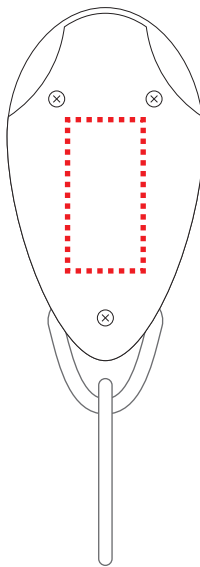

# 名入れサイズ

本体表面：W18×H6mm、本体裏面：W10×H20mm

表面

裏面