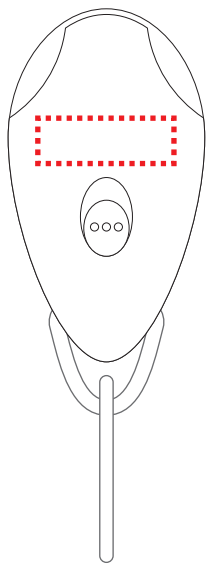

# 名入れサイズ

本体表面：W18×H6mm、本体裏面：W10×H20mm

表面

裏面