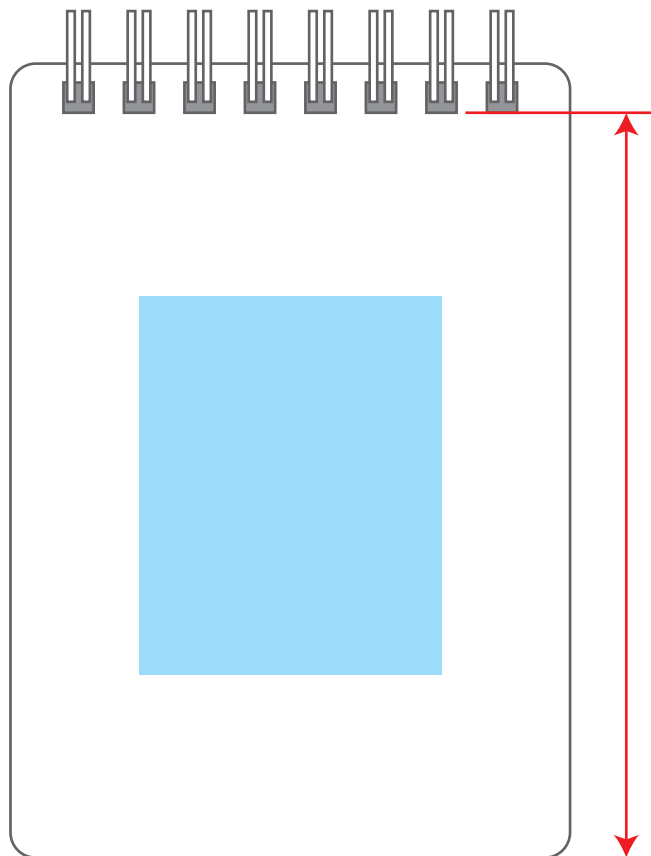

# クラフトワークリングメモ

商品サイズ: W74×H105×D12mm

## ◆イメージ (原寸)

中央に印刷

名入れ範囲: W40×H50mm以内

この名入範囲内でデザインデータを作成してください。