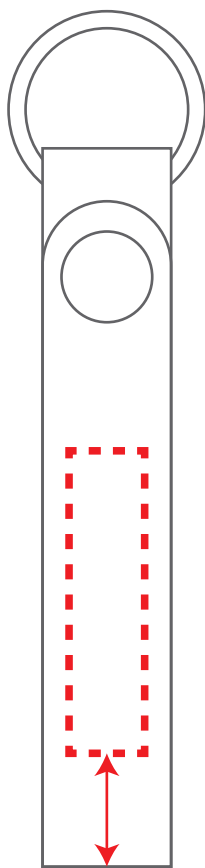

名入れサイズ  
革中央:W10×H40mm

約15mm