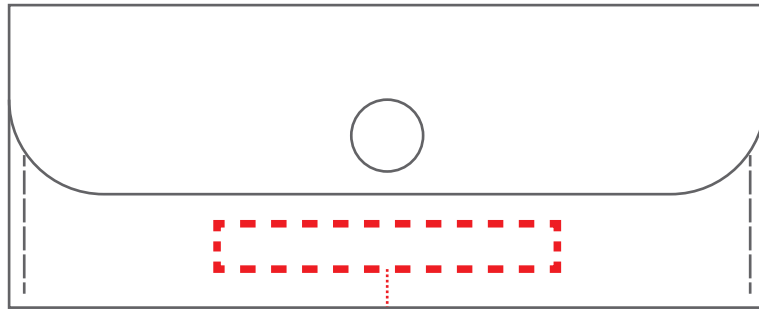

名入れサイズ
ボタン下:W45×H6mm
背面:W60×H10mm

約5mm