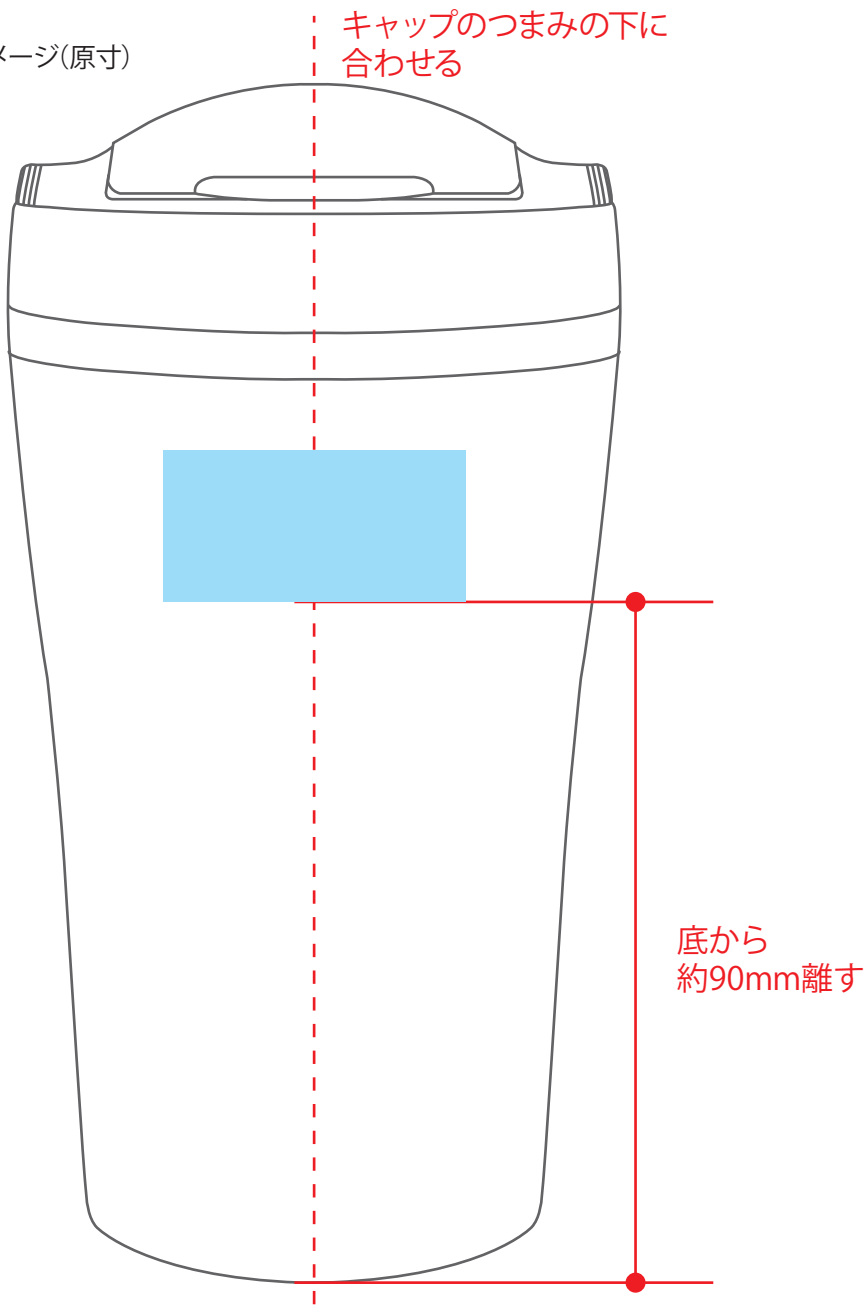

オリジナルカラータンブラー

商品サイズ：直径81×H154.5mm

◆イメージ(原寸)

この名入範囲内でデザインデータを作成してください。

名入れ範囲：W40×H20mm以内