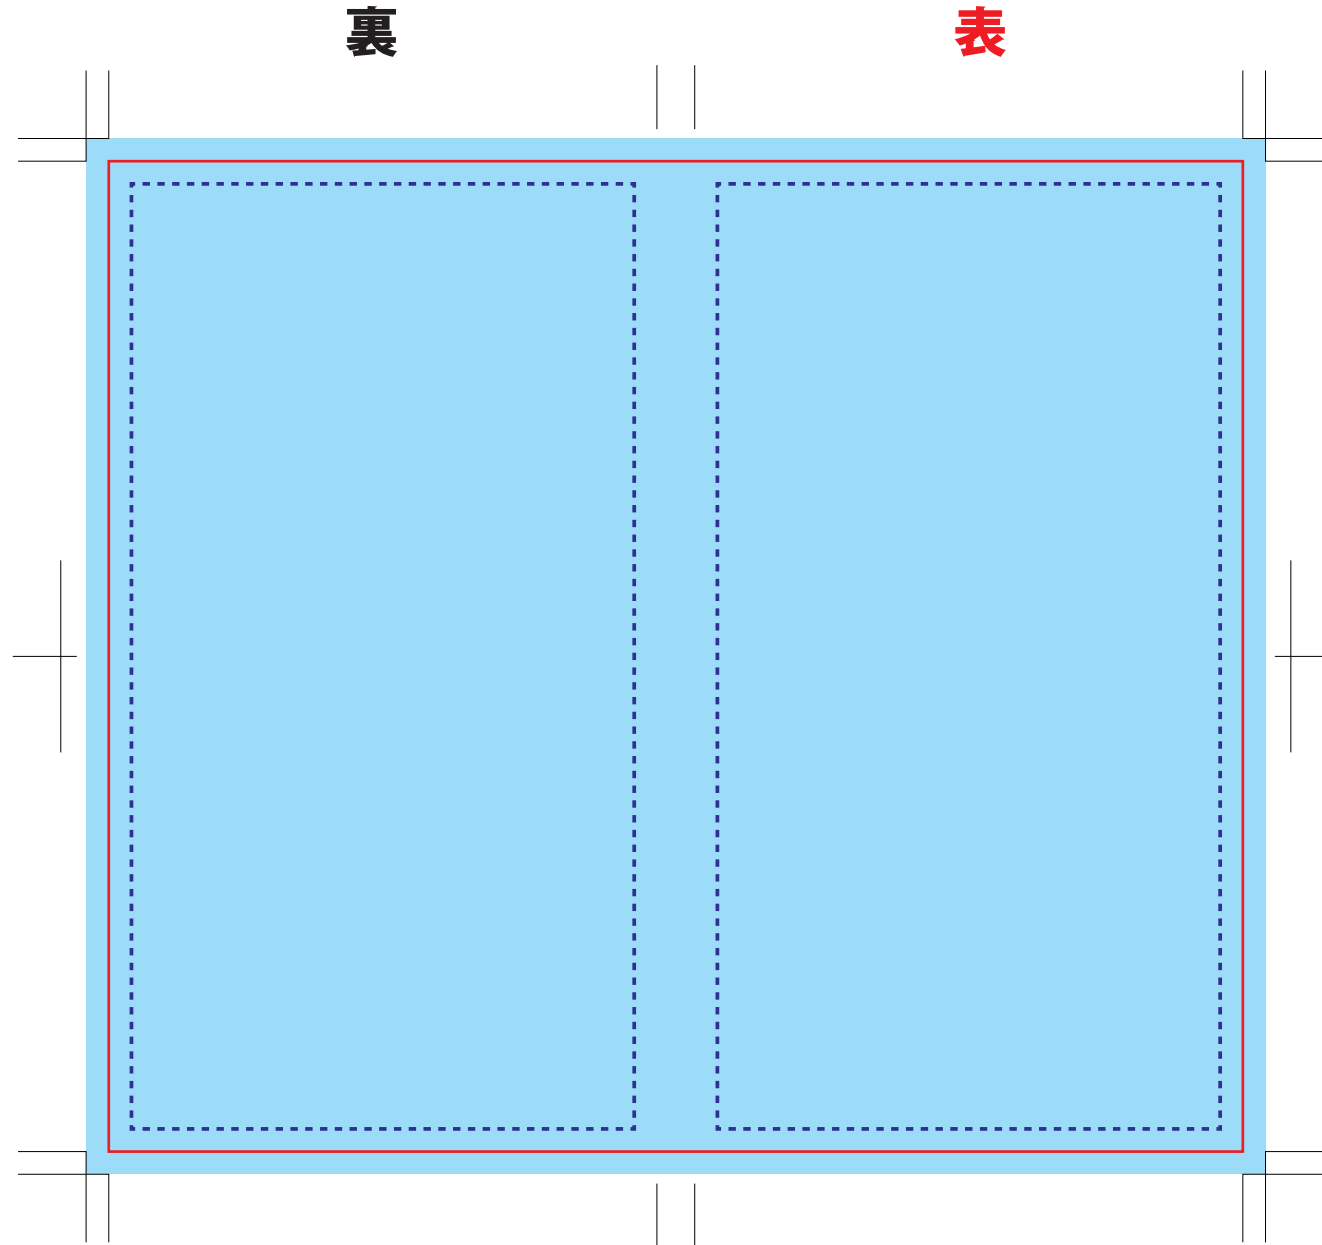

カスタムメイドTO DOふせん(横)

商品サイズ：W71×H131×D7mm

※印刷後の加工になるため若干のズレが生じる可能性があります。
ご了承くださいませ。
※オンデマンド印刷は微妙な色調整は対応できません。

◆イメージ(原寸)

名入れ範囲：W150×H131mm以内

—— 仕上がり線 (抜き型ライン)

このラインで断裁されます。
断裁の際、1~2mmの誤差があります
ので、重要なデータは必ずレイアウト
範囲内に収めてください。

..... レイアウト範囲

ロゴやURLなど、きちんと読ませた
いものをこの範囲内にレイアウトし
てください。

■ デザインデータ作成範囲

地色、イラスト、写真画像などの塗り
たしデータも必ず作成してください。