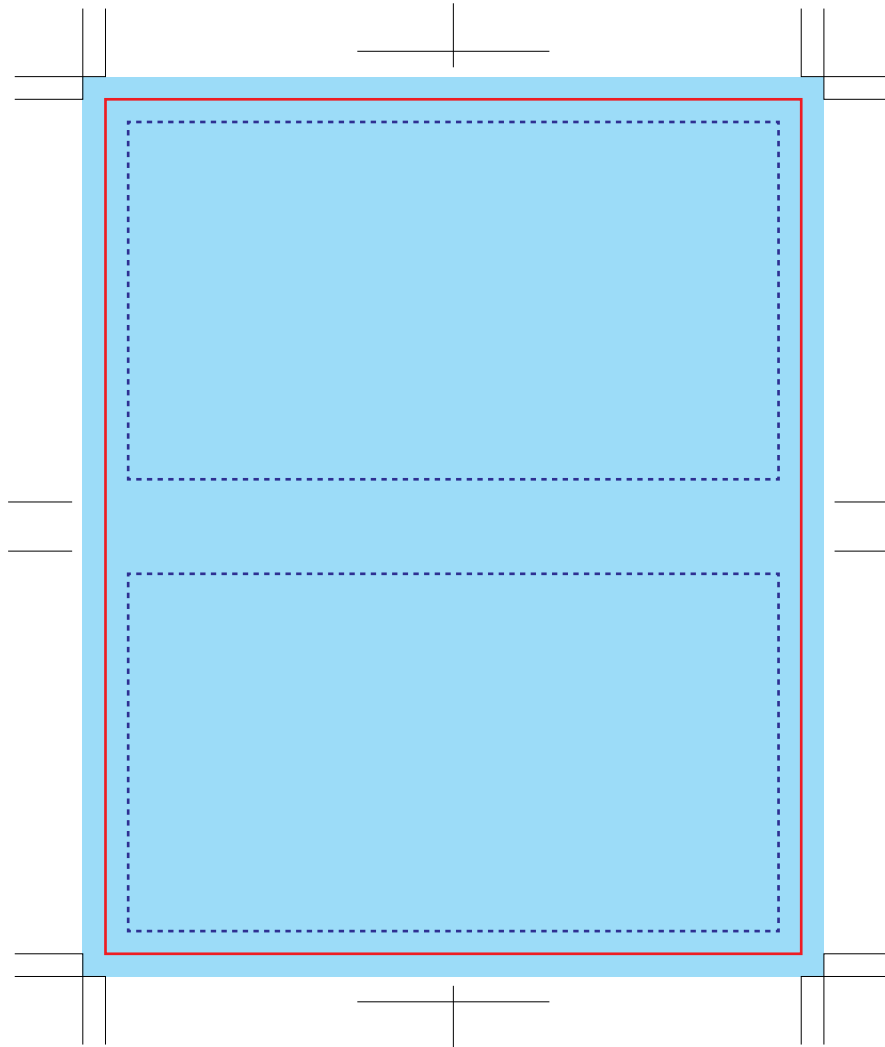

# カスタムメイドコンパクトふせん

商品サイズ：W92×H53×D7mm

※印刷後の加工になるため若干のズレが生じる可能性があります。  
ご了承くださいませ。

※オンデマンド印刷は微妙な色調整は対応できません。

◆イメージ（原寸）

名入れ範囲：W92×H113mm以内

——— 仕上がり線（抜き型ライン）

このラインで断裁されます。  
断裁の際、1～2mmの誤差があります  
ので、重要なデータは必ずレイアウト  
範囲内に収めてください。

----- レイアウト範囲

ロゴやURLなど、きちんと読ませた  
いものをこの範囲内にレイアウトし  
てください。

■ デザインデータ作成範囲

地色、イラスト、写真画像などの塗り  
たしデータも必ず作成してください。