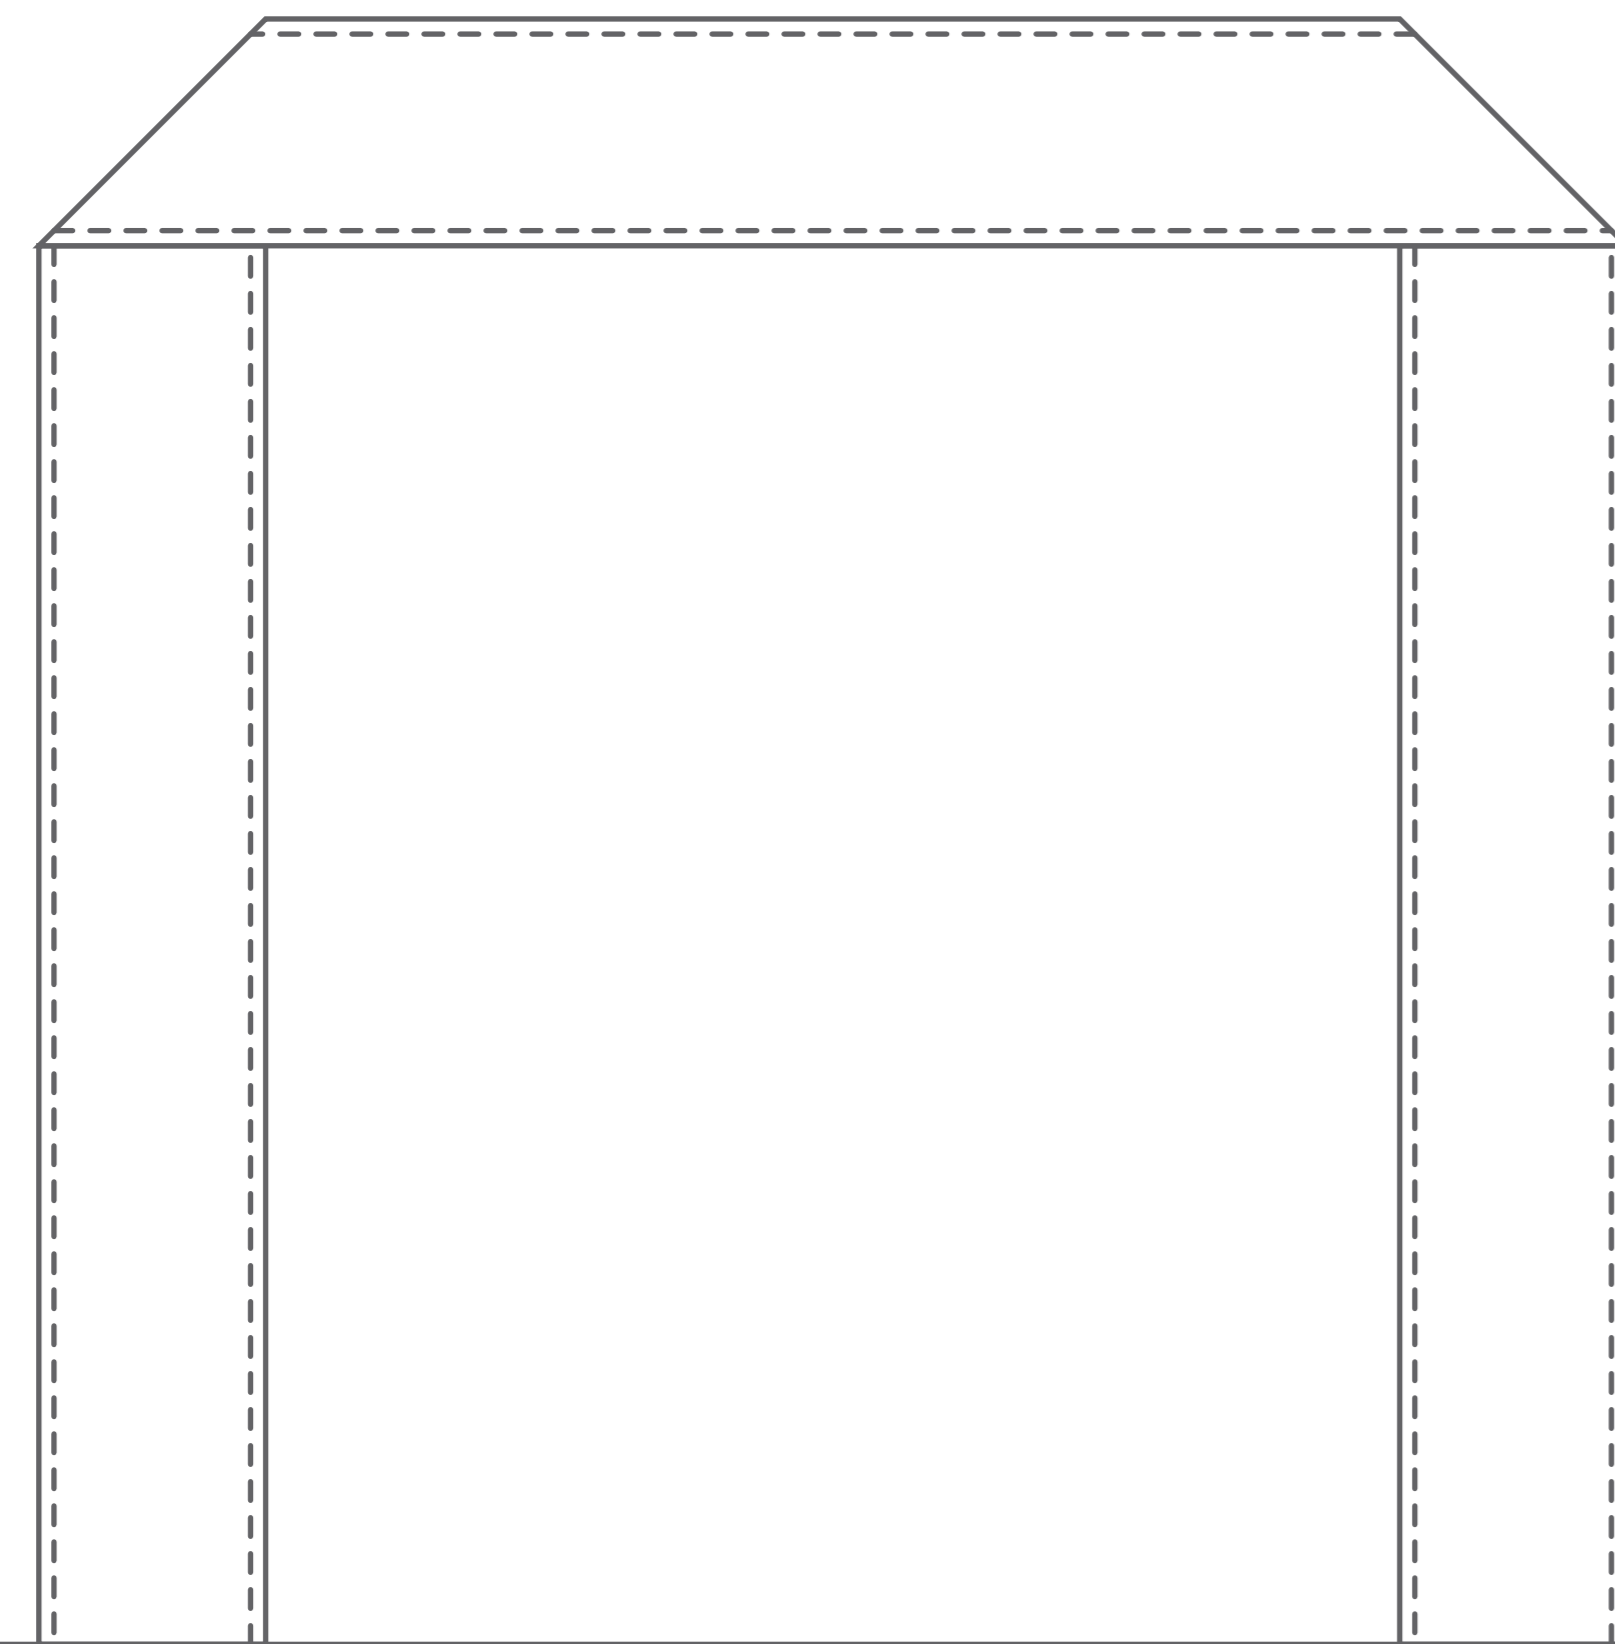

# 不織布バッグ (マチあり)

商品サイズ: (広げた状態で/持ち手含まず) W420×H320×D110mm  
(持ち手) W30×全長560mm

◆イメージ (原寸)

この名入範囲内でデザインデータを作成してください。

(原寸)

名入範囲: W280×H200mm以内