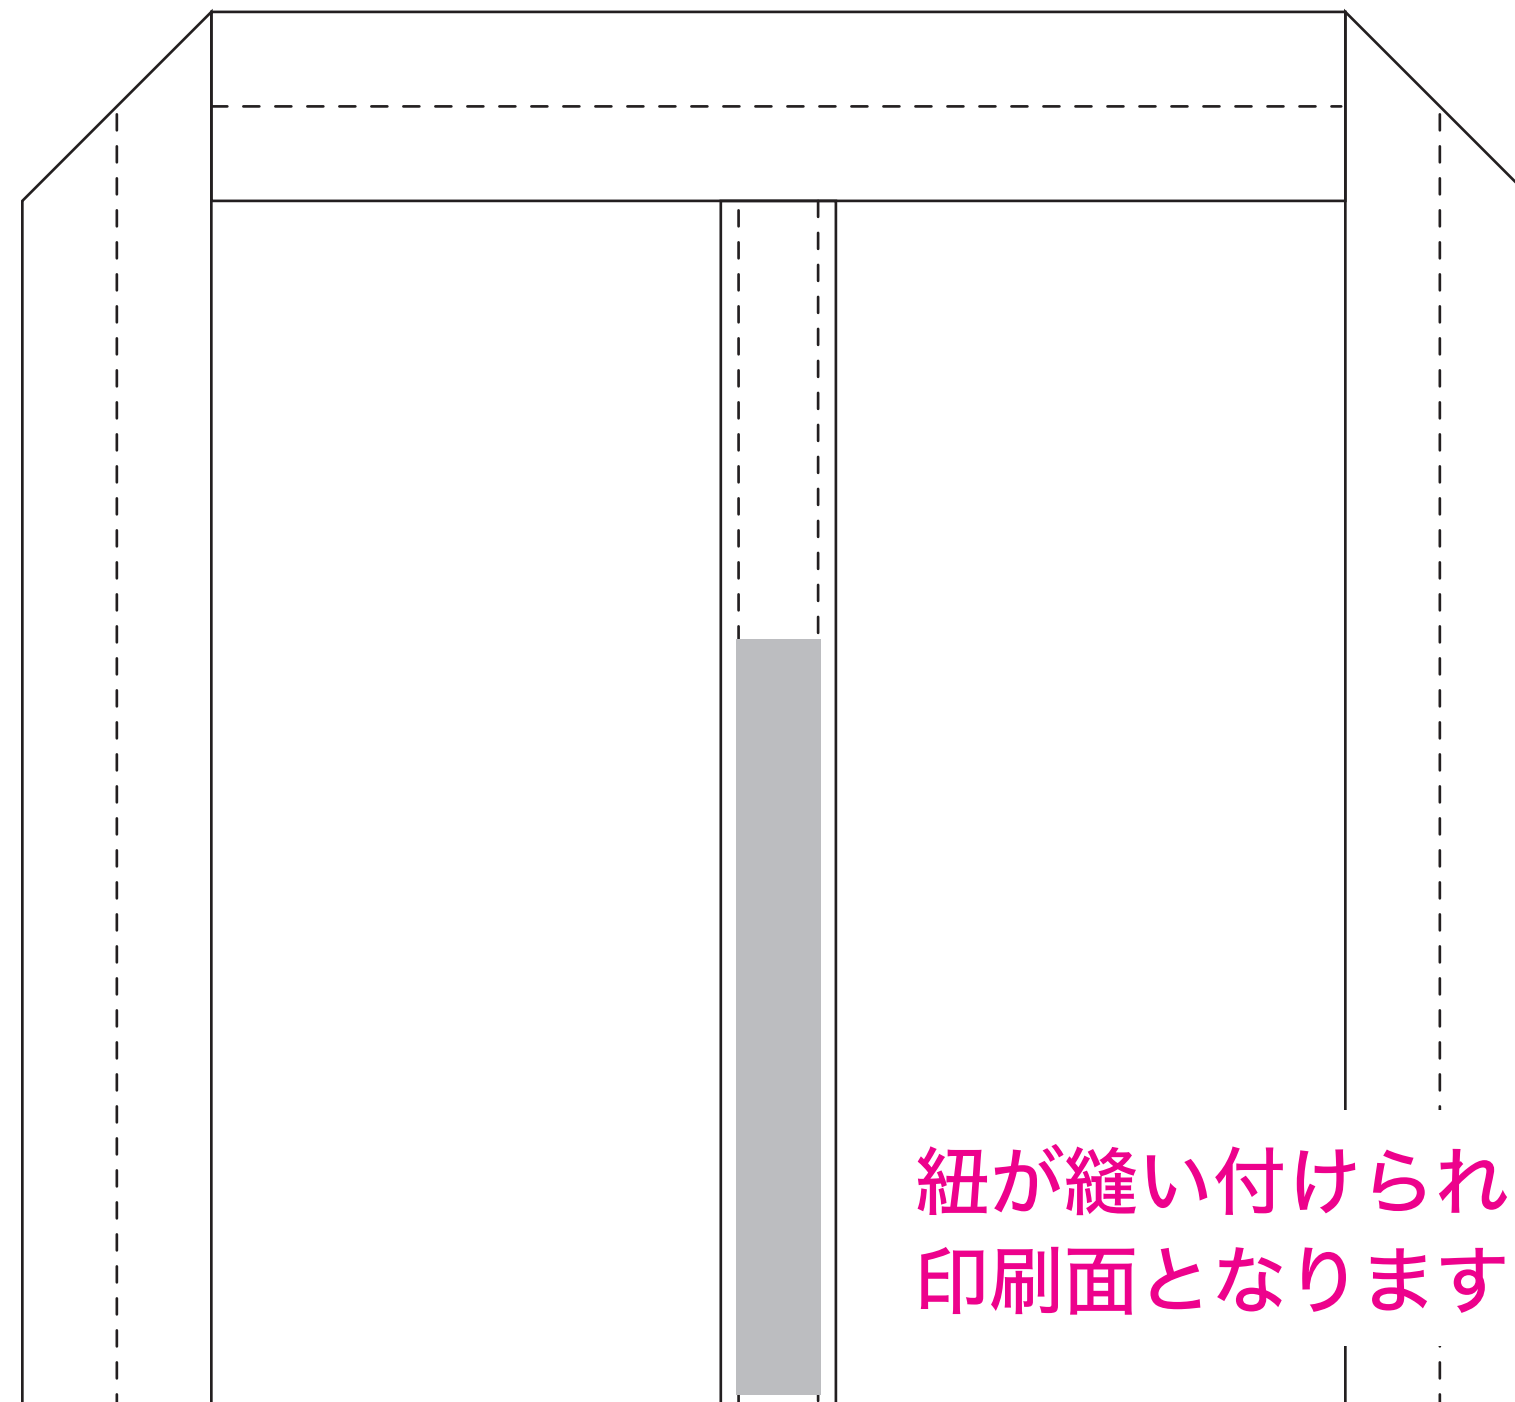

**必ず
お読みください**

ベタが多い印刷はお受けしていません。

入稿後の版下内容及び印刷色や印刷位置の変更は一切お受けしていません。

発注後の数量・送り先・納品日など発注内容の変更は一切お受けしていません

- 保存形式：Adobe Illustrator AI形式にて保存(バージョンはCS6まで)
- 制作条件：原寸サイズ
全てアウトライン化(画像貼り付け不可)
全て黒100%に変換
(多色印刷または転写印刷の場合は黒へ変換せずそのまま配置してください)

色番号をコチラへ
ご記載ください【必須】
(DICまたはPANTONE番号)

 = 印刷レイアウト範囲

印刷最大サイズ
縦20×横20cm

このイラストは原寸サイズです

紐が縫い付けられている面が
印刷面となります(片面印刷の場合)