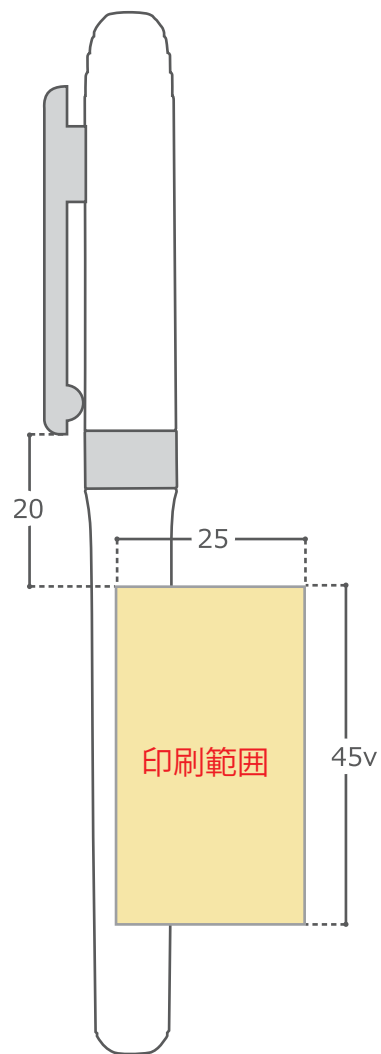

蛍光マーカー
ブライトライナーグリップ

線の太さは0.3pt (0.1mm) 以上
1色印刷
名入れ色PANTONE、DIC指定可能
※最新色、特色は要相談
本体3色 (黄、青、ピンク)