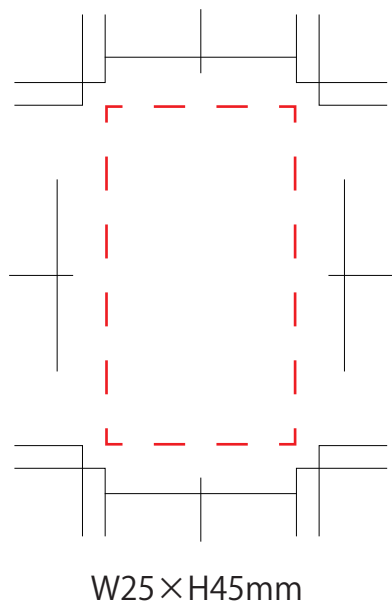

蛍光マーカー
ブライトライナーグリップ

線の太さは0.3pt (0.1mm) 以上
1色印刷
名入れ色PANTONE、DIC指定可能
※最新色、特色は要相談
本体3色 (黄、青、ピンク)