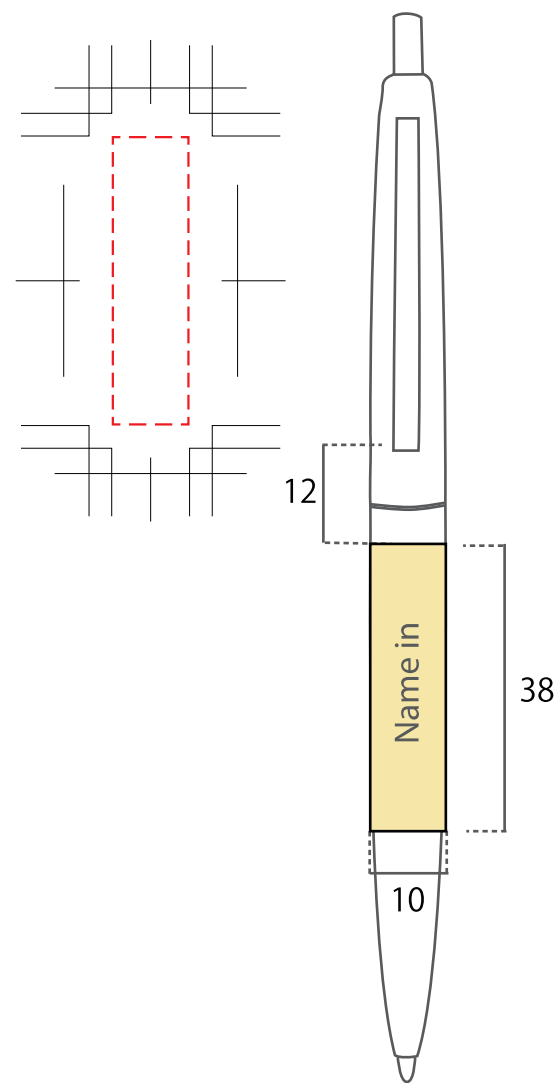

ペン軸上部 (クリップ横)
W6×H25mm

ペン軸上部 (クリップ裏側)
W17.5×H25mm

ペン軸下部 (クリップ真下)
W10×H38mm

ペン軸下部 (クリップ横向き)
W20×H38mm

線の太さは0.3pt (0.1mm) 以上
PANTONEまたはDIC指定可能
※最新色や特色は要相談

本体15色