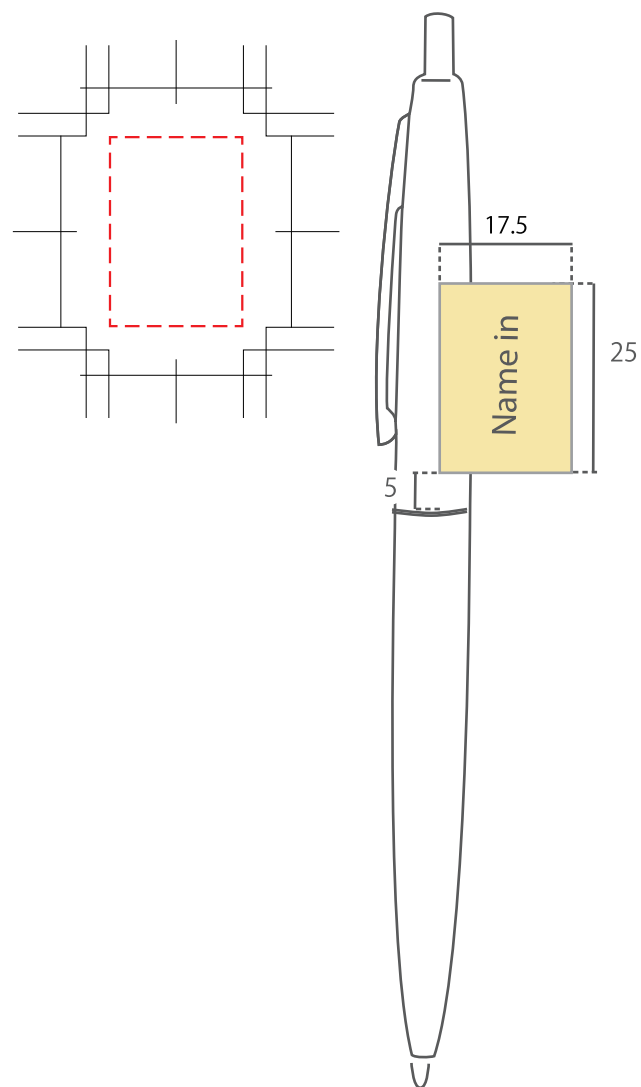

ペン軸上部 (クリップ横)
W6×H25mm

ペン軸上部 (クリップ裏側)
W17.5×H25mm

ペン軸下部 (クリップ真下)
W10×H38mm

ペン軸下部 (クリップ横向き)
W20×H38mm

線の太さは0.3pt (0.1mm) 以上
PANTONEまたはDIC指定可能
※最新色や特色は要相談

本体15色