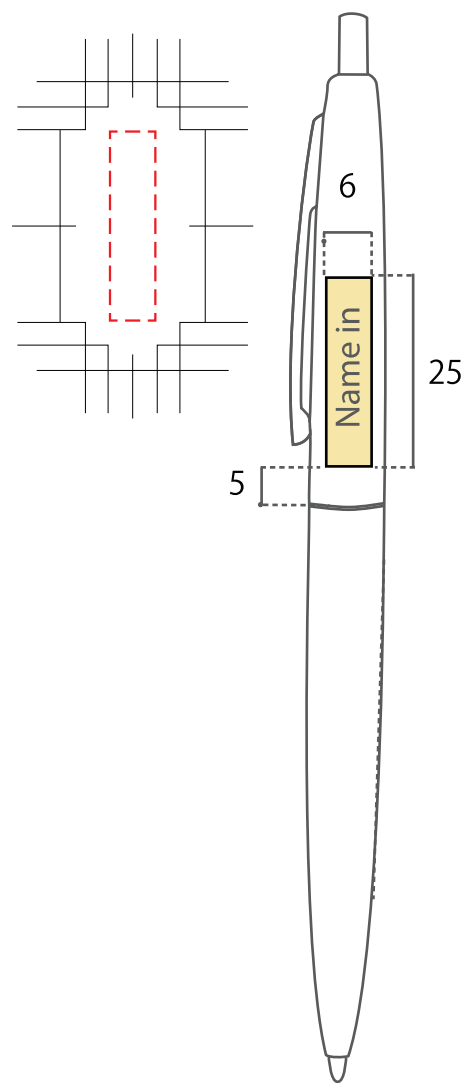

ペン軸上部 (クリップ横)
W6×H25mm

ペン軸上部 (クリップ裏側)
W17.5×H25mm

ペン軸下部 (クリップ真下)
W10×H38mm

ペン軸下部 (クリップ横向き)
W20×H38mm

線の太さは0.3pt (0.1mm) 以上
PANTONEまたはDIC指定可能
※最新色や特色は要相談

本体15色