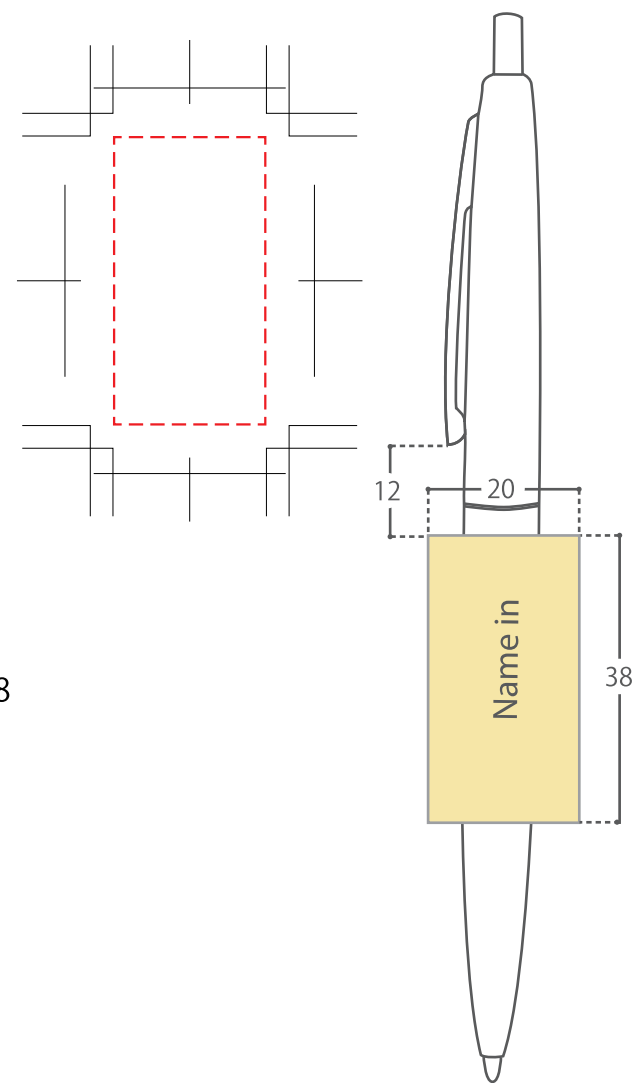

ペン軸上部 (クリップ横)
W6×H25mm

ペン軸上部 (クリップ裏側)
W17.5×H25mm

ペン軸下部 (クリップ真下)
W10×H38mm

ペン軸下部 (クリップ横向き)
W20×H38mm

線の太さは0.3pt (0.1mm) 以上
PANTONEまたはDIC指定可能
※最新色や特色は要相談

本体15色