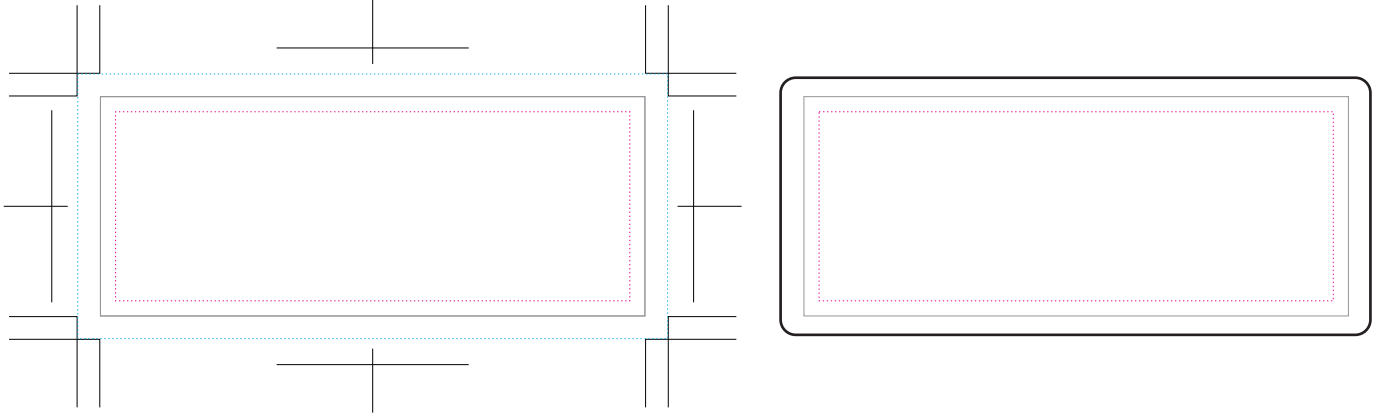

オリジナルミニト

※印刷範囲：W72×H29mm

※塗り足し線

※見切り防止線

※仕上がり線

※  は塗り足しガイドです。絵柄・背景色などは、このガイド位置まで塗り足してください。

※文字は必ずアウトライン化 ※リンク画像は実寸で350dpi程度 ※カラーモードは必ずCMYK

※見切れ厳禁のものは見切り防止ガイド  以内に収めて下さい。