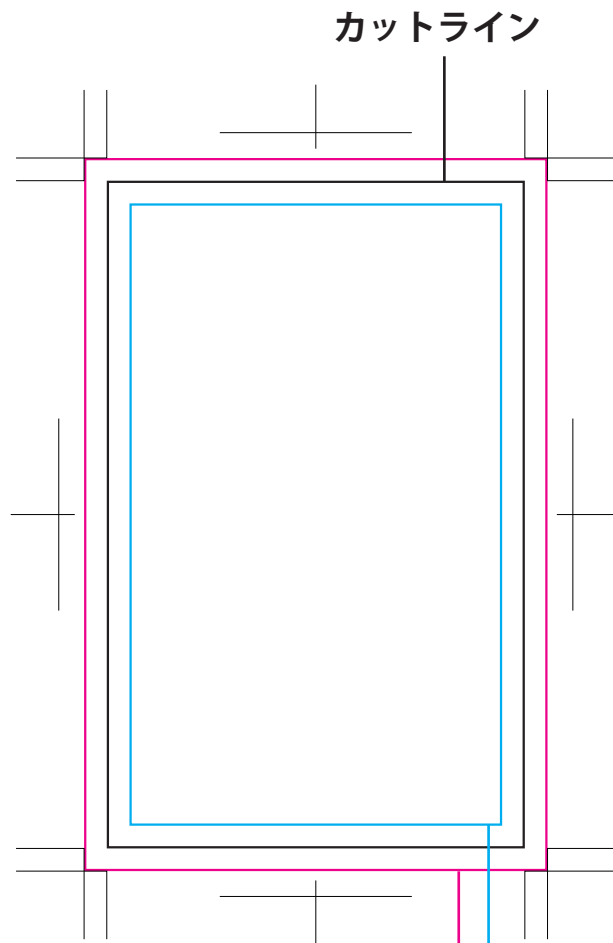

オリジナルラベル

55×80mm

切れてはいけない文字や
画像はこのラインに収めてください

背景の写真や色ベタは塗り足しを
このラインまで広げて下さい。