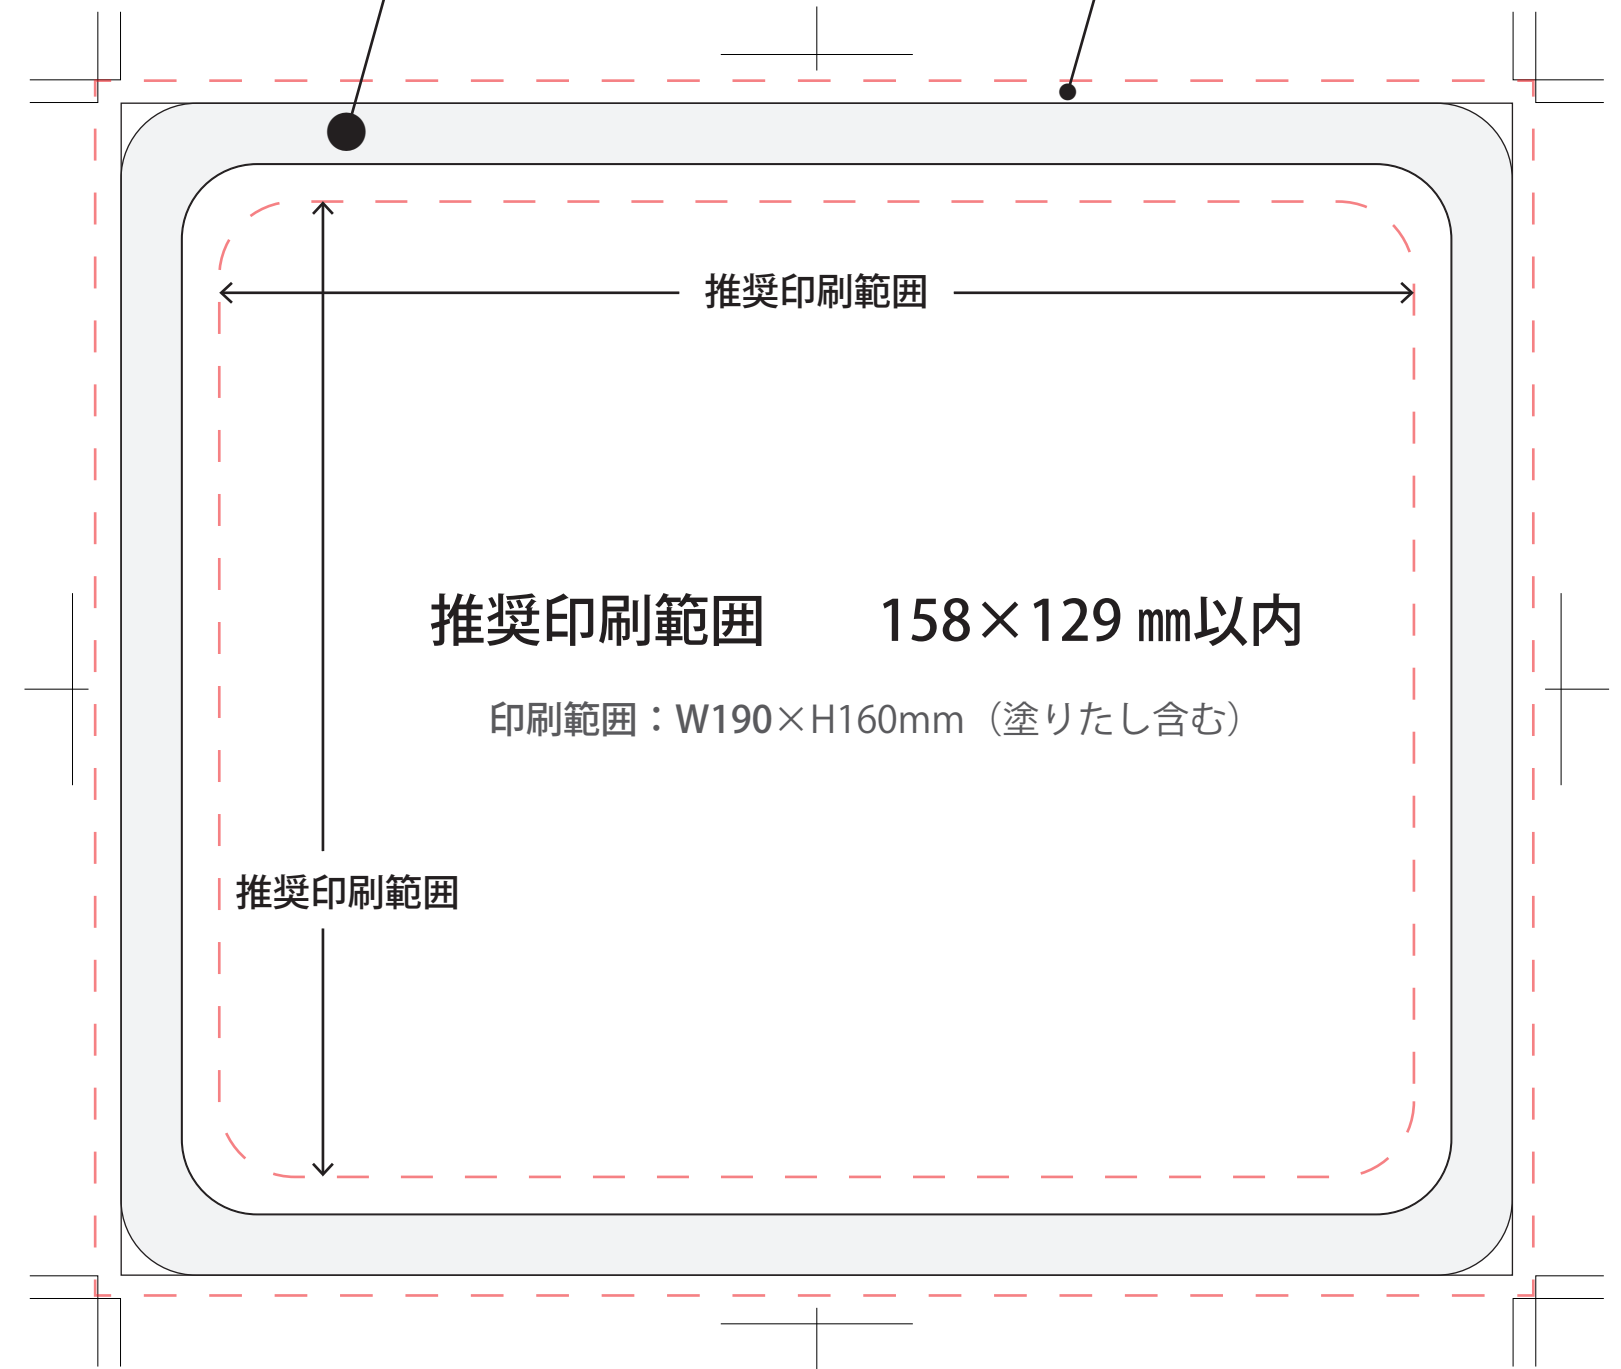

既成デザイン

高透明 PP シート
 ・ 8 mmの白枠 (額縁) が付きます

完全オリジナル

高透明 PP シート
 ・ 8 mmの白枠 (額縁) が付きます
 塗りたし範囲

旧既製品の背景色