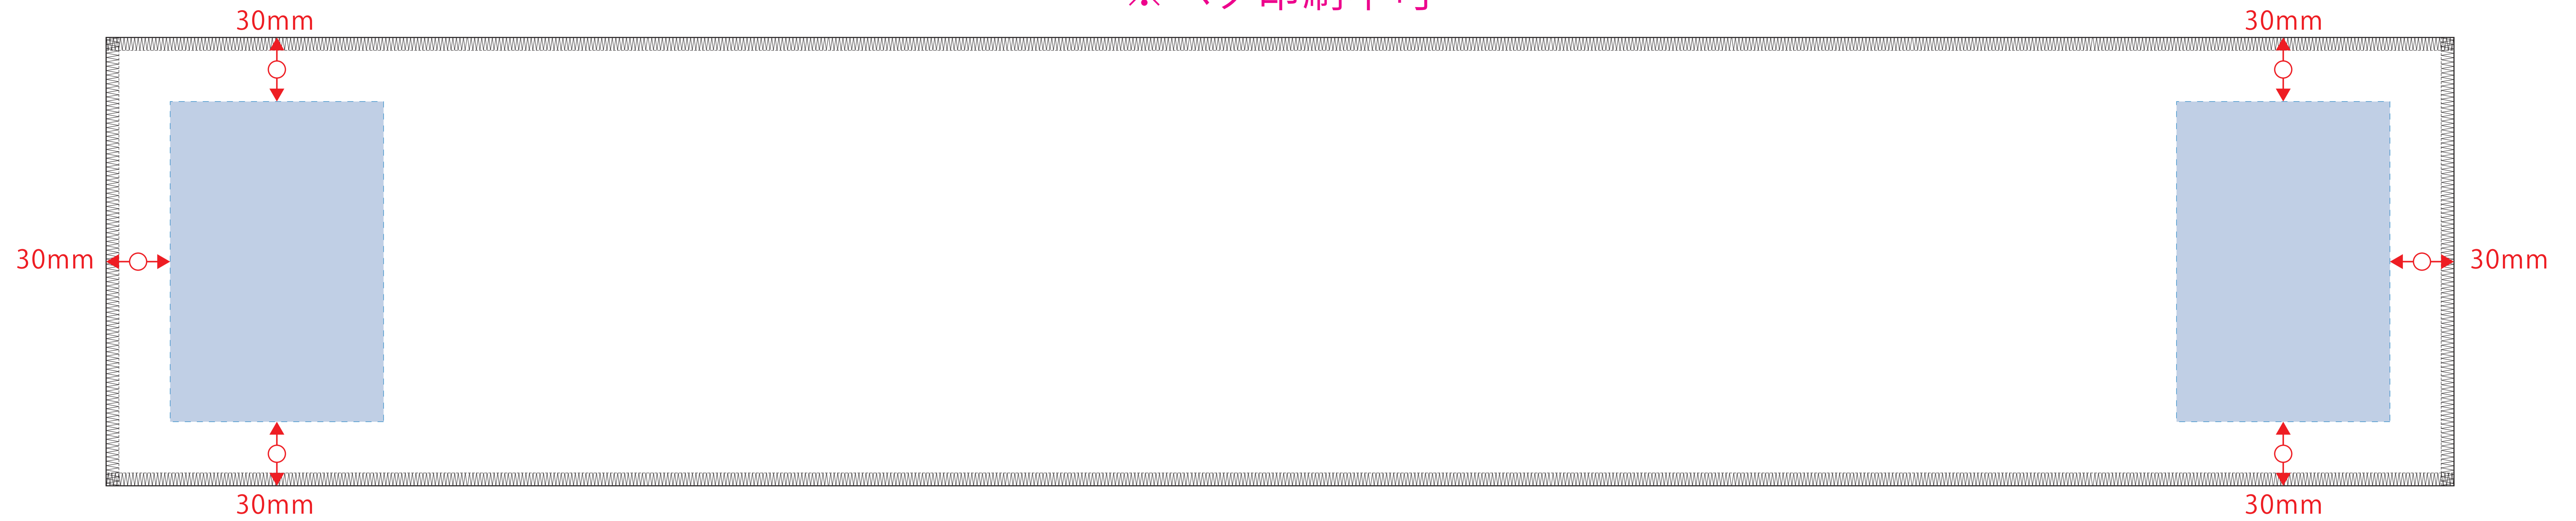

ピクチャースタイルマフラータオル 昇華転写対応

印刷範囲：表面 (W100×H150mm)

表面カラー (W1100×H210mm)

表面 (W100×H150mm)

※ベタ印刷不可

表面カラー (W1100×H210mm)

※全面印刷可能 (メロー部分までOK)

《昇華転写用データ作成時の注意》

- セーフティゾーン ----
…切れてはいけないロゴ・文字・絵柄等は点線内に収めて作成してください。
- 塗足し ■
…タオル全面に絵柄や下地が入る場合は、四方50mmずつ塗足しを付けてください。
- デザイン上の注意点 ▲
…粹線付き・直線のデザインは、タオルの個体差により、仕上がり時に歪む可能性があります。

※水色点線=セーフティゾーン (内側20mmずつ)
※グレー部分=塗足し範囲 (外側50mmずつ)