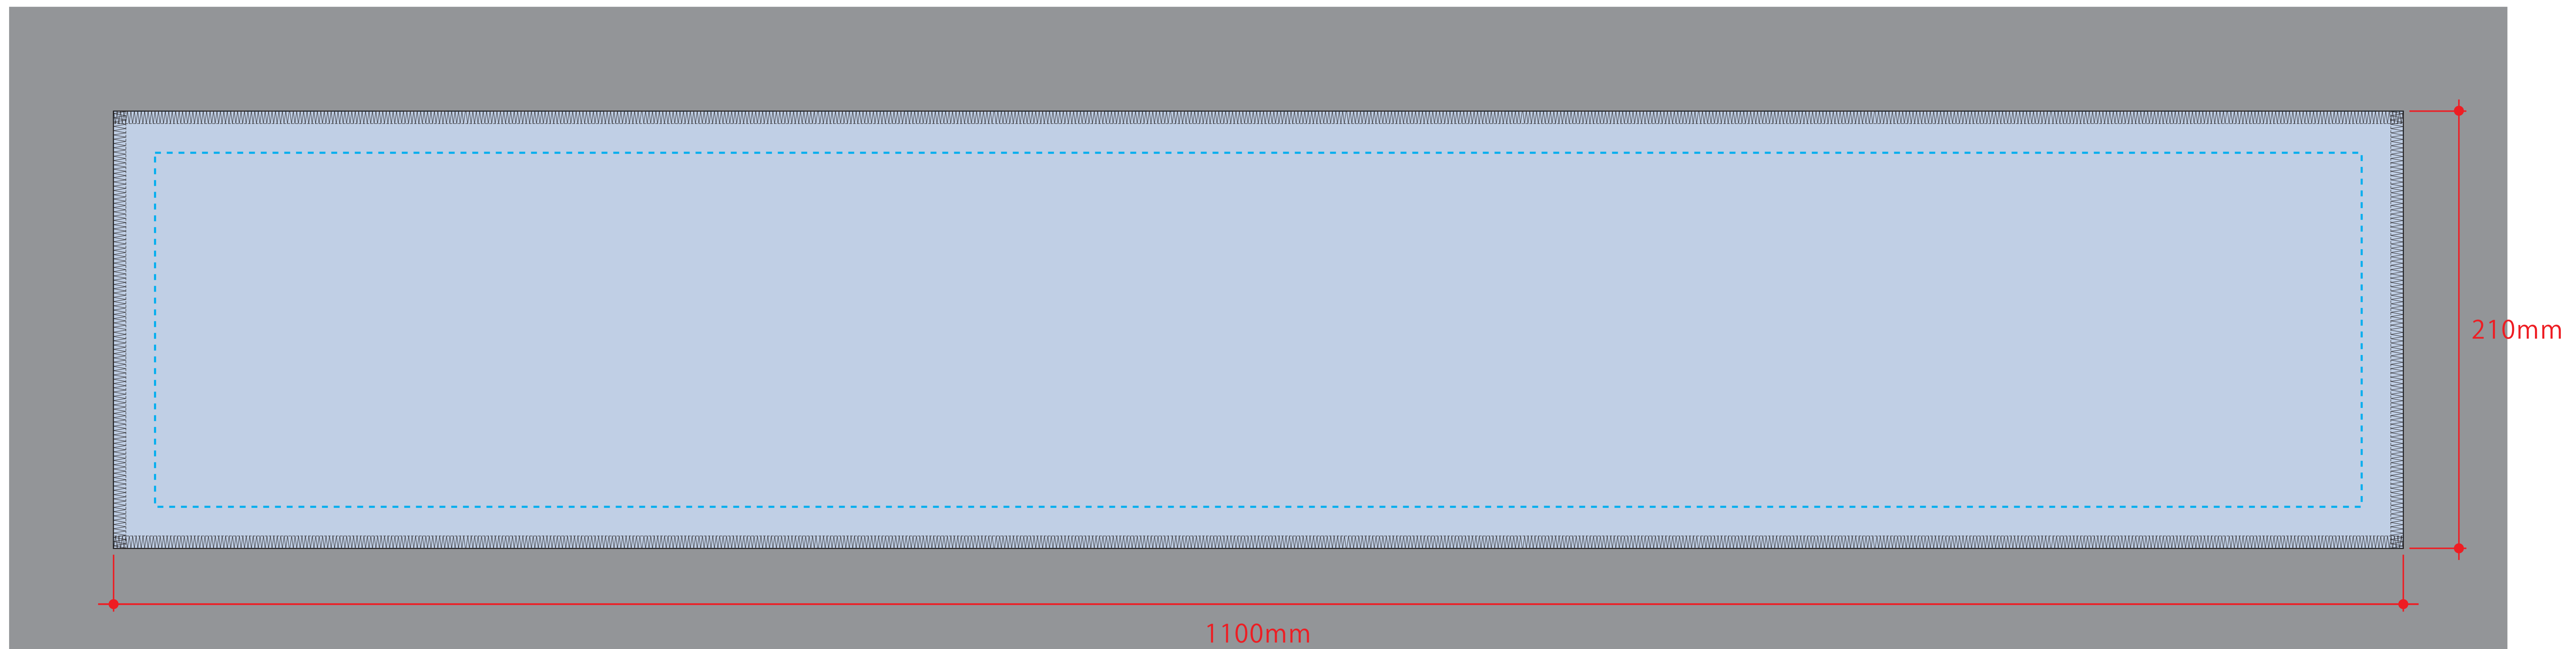

ピクチャースタイルマフラータオル 昇華転写対応

印刷範囲：表面 (W100×H150mm)

表面カラー (W1100×H210mm)

表面 (W100×H150mm)

※ベタ印刷不可

表面カラー (W1100×H210mm)

※全面印刷可能 (メロー部分までOK)

《昇華転写用データ作成時の注意》

- セーフティゾーン ----
…切れてはいけないロゴ・文字・絵柄等は点線内に収めて作成してください。
- 塗足し ■
…タオル全面に絵柄や下地が入る場合は、四方50mmずつ塗足しを付けてください。
- デザイン上の注意点 ▲
…粹線付き・直線のデザインは、タオルの個体差により、仕上がり時に歪む可能性があります。

※水色点線=セーフティゾーン (内側20mmずつ)
※グレー部分=塗足し範囲 (外側50mmずつ)